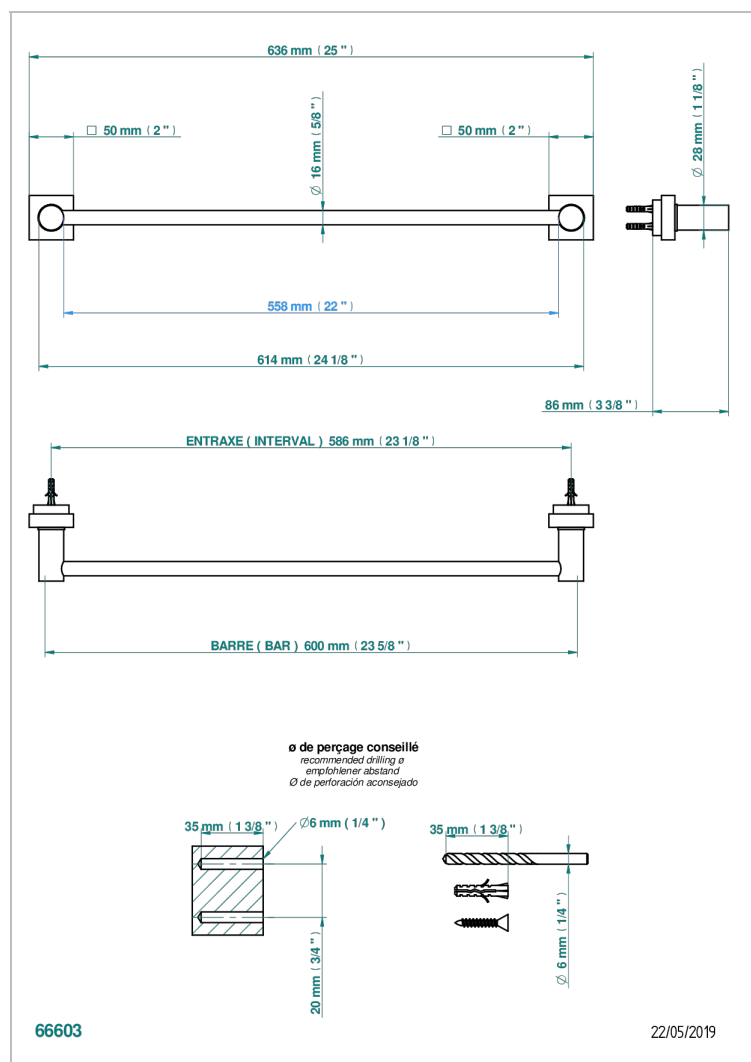

MONTAIGNE MARBRE BLANC VENUS

G3V-514/60

Полотенцедержатель одинарный - фиксированная рейка 600 мм Д. 16 мм

ХАРАКТЕРИСТИКИ

- Montaigne marbre blanc Vénus
- Полотенцедержатель одинарный - фиксированная рейка 600 мм Д. 16 мм