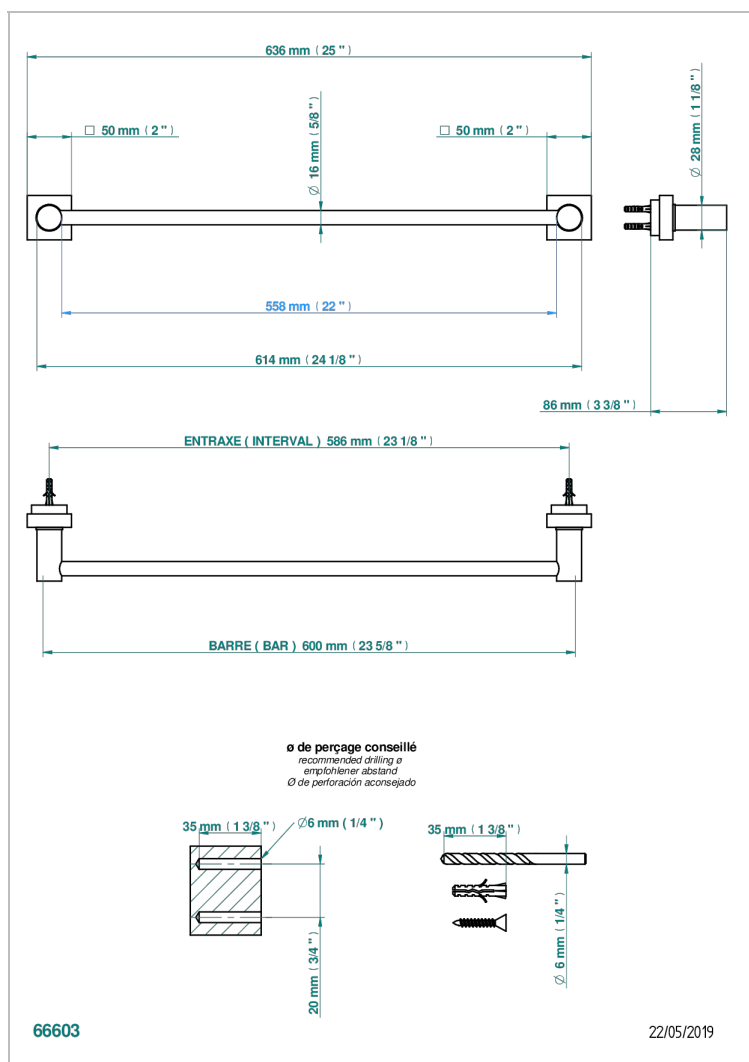

MONTAIGNE MARBRE BLANC VENUS

G3V-514/60

Porte-serviette 1 barre fixe long. 600 mm

CARACTÉRISTIQUES

- Montaigne marbre blanc Vénus
- Porte-serviette 1 barre fixe long. 600 mm

FINITIONS DISPONIBLES

Bronze clair - D01
Chromé - A02
Chromé / doré - G02
Chromé mat - C02
Doré brillant - F01
Doré mat - F07