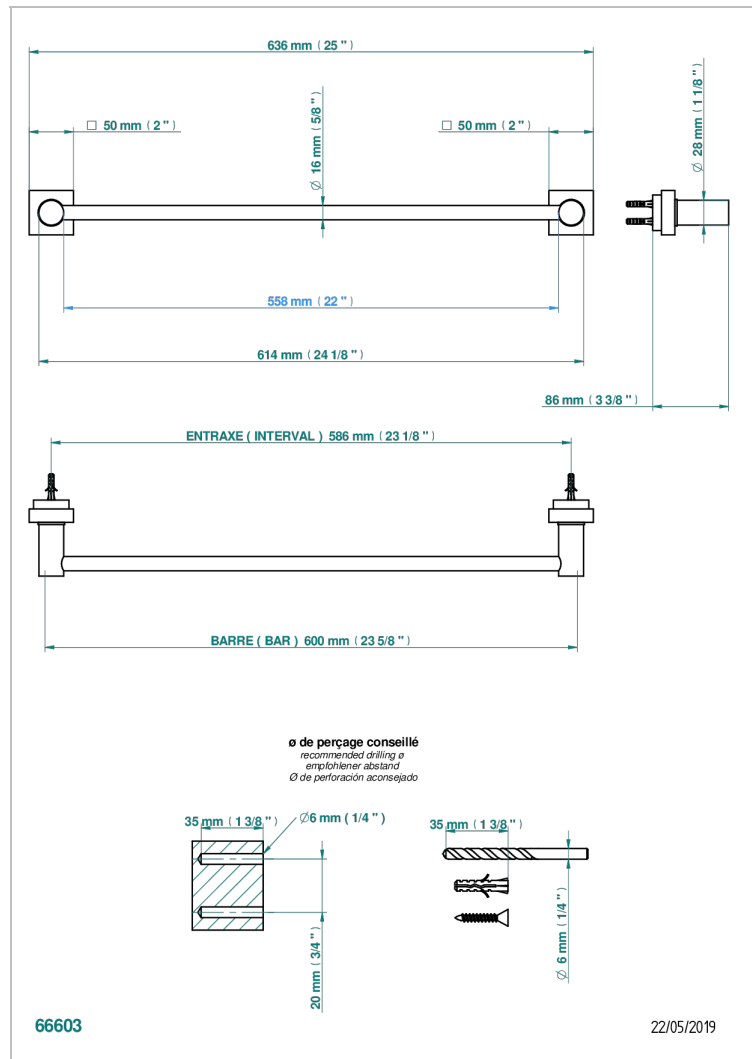

MONTAIGNE VENUS WHITE MARBLE

G3V-514/60

Toallero lg 600 mm

THG[®]
PARIS

CARACTERÍSTICAS

- Montaigne Venus white marble
- Toallero lg 600 mm

ACABADOS DISPONIBLES

Bronce claro - D01
Cerámica negra mate - D30
Cobre viejo mate - H07
Cromo - A02
Cromo / dorado - G02
Cromo mate - C02