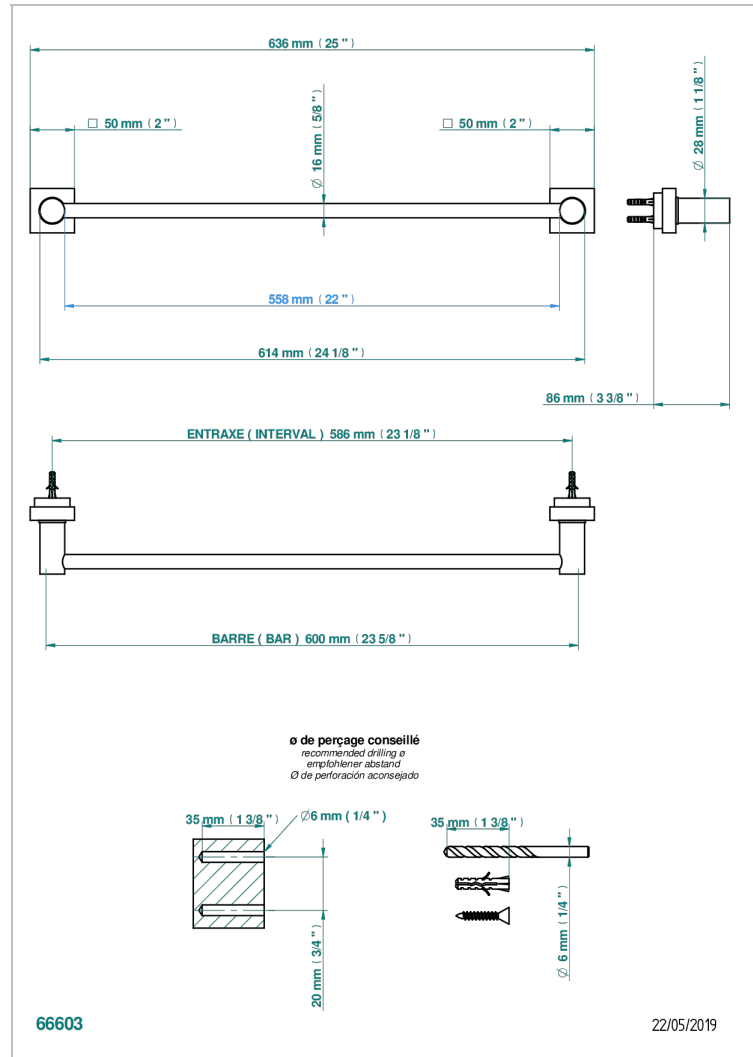

MONTAIGNE VENUS WHITE MARBLE

G3V-514/60

Handtuchstange Länge 600 mm

EIGENSCHAFTEN

- Montaigne Venus white marble
- Handtuchstange Länge 600 mm

VERFÜGBARE OBERFLÄCHEN

Altnickel - H28
Blassgold - F30
Blassgold matt unlackiert - F31
Bronze hell - D01
Chrom - A02
Chrom / gold - G02