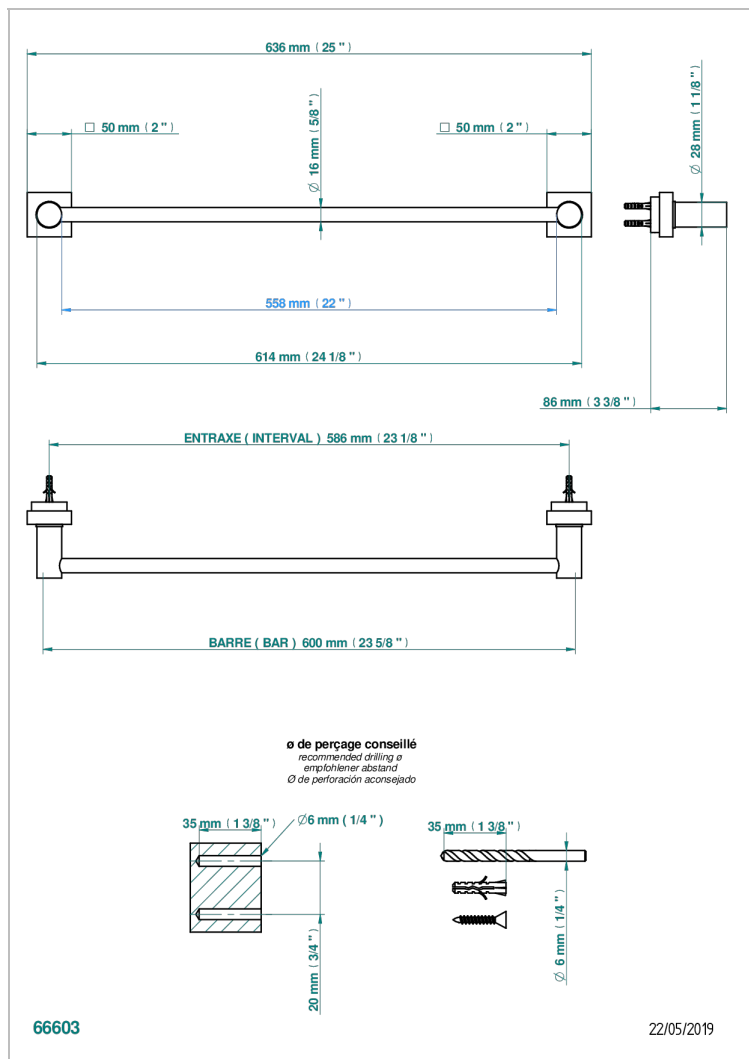

# MONTAIGNE VENUS WHITE MARBLE

G3V-514/60

单杆固定毛巾架 长600毫米

THG<sup>®</sup>  
PARIS

## 特色

- Montaigne Venus white marble
- 单杆固定毛巾架 长600毫米