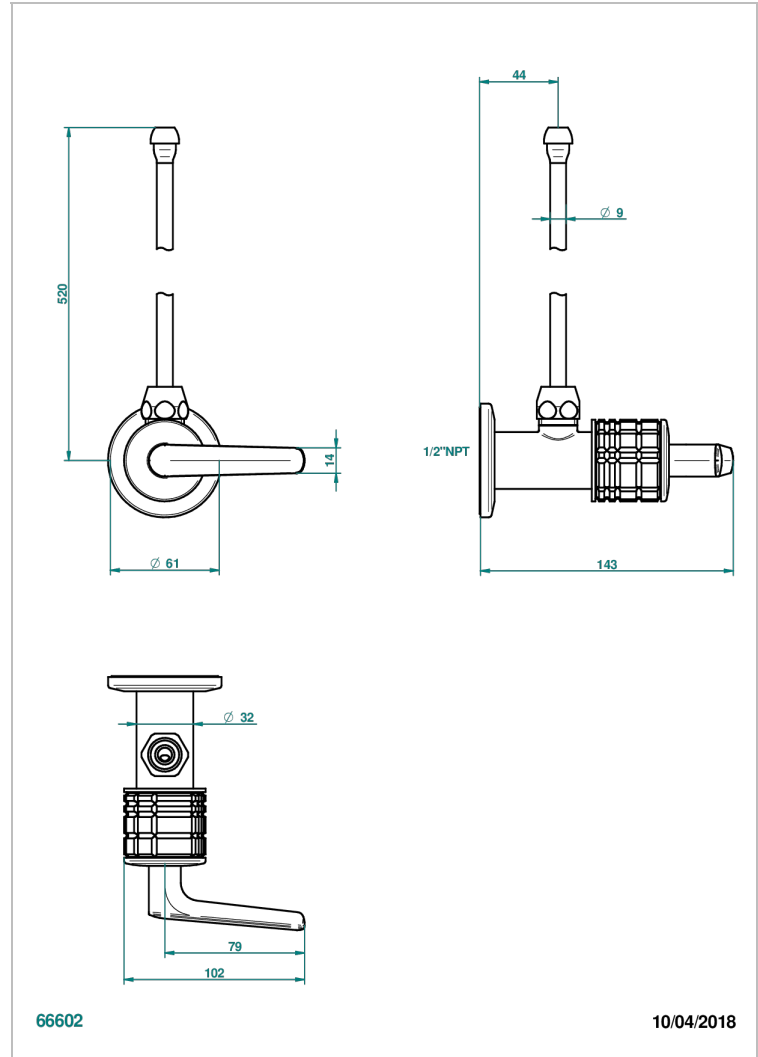

SYSTEM CRISTAL A MANETTES

G9K-181/SLA

THG[®]
PARIS

Robinet de réglage jonction femelle avec tube de 50 cm et sachet d'adaptateur, rosace et croisillon de style standard américain pour lavabo et bidet

CARACTÉRISTIQUES

- System Cristal à manettes
- Robinet de réglage jonction femelle avec tube de 50 cm et sachet d'adaptateur, rosace et croisillon de style standard américain pour lavabo et bidet

FINITIONS DISPONIBLES

Bronze clair - D01
Chromé - A02
Chromé mat - C02
Doré brillant - F01
Doré mat - F07
Nickel brillant - B01