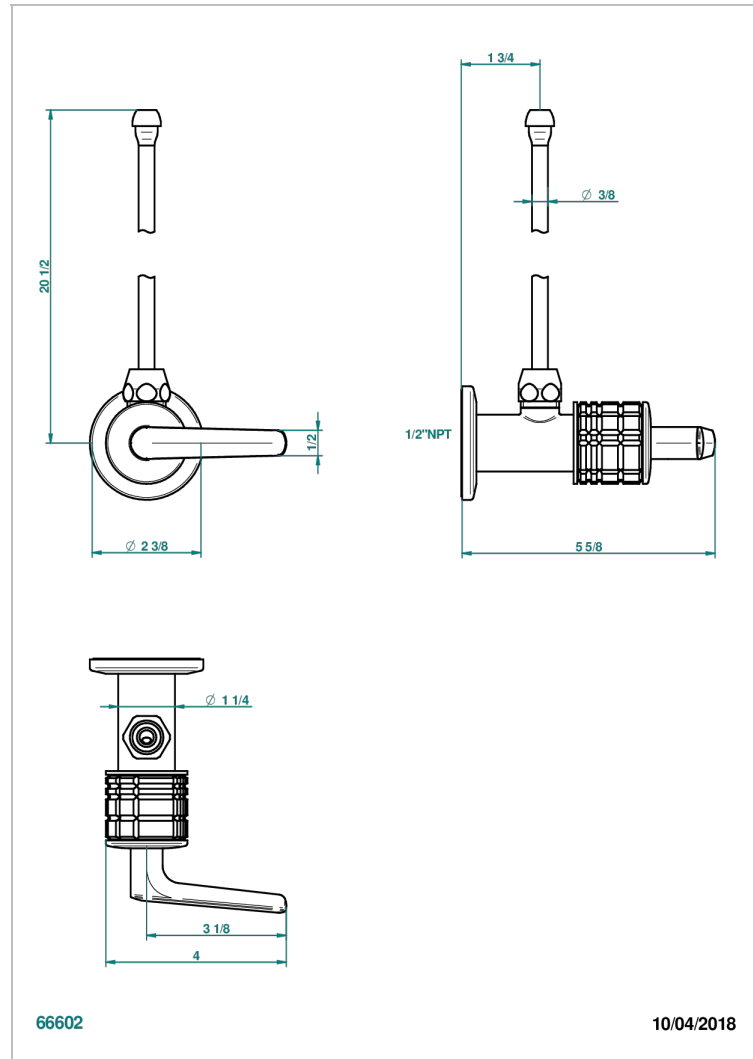

SYSTEM CRISTAL A MANETTES

G9K-181/SLA

THG[®]
PARIS

Robinet de réglage jonction femelle avec tube de 50 cm et sachet d'adaptateur, rosace et croisillon de style standard américain pour lavabo et bidet

CARACTÉRISTIQUES

- System Cristal à manettes
- Robinet de réglage jonction femelle avec tube de 50 cm et sachet d'adaptateur, rosace et croisillon de style standard américain pour lavabo et bidet

FINITIONS DISPONIBLES

Bronze clair - D01
Chromé - A02
Chromé mat - C02
Doré brillant - F01
Doré mat - F07
Nickel brillant - B01