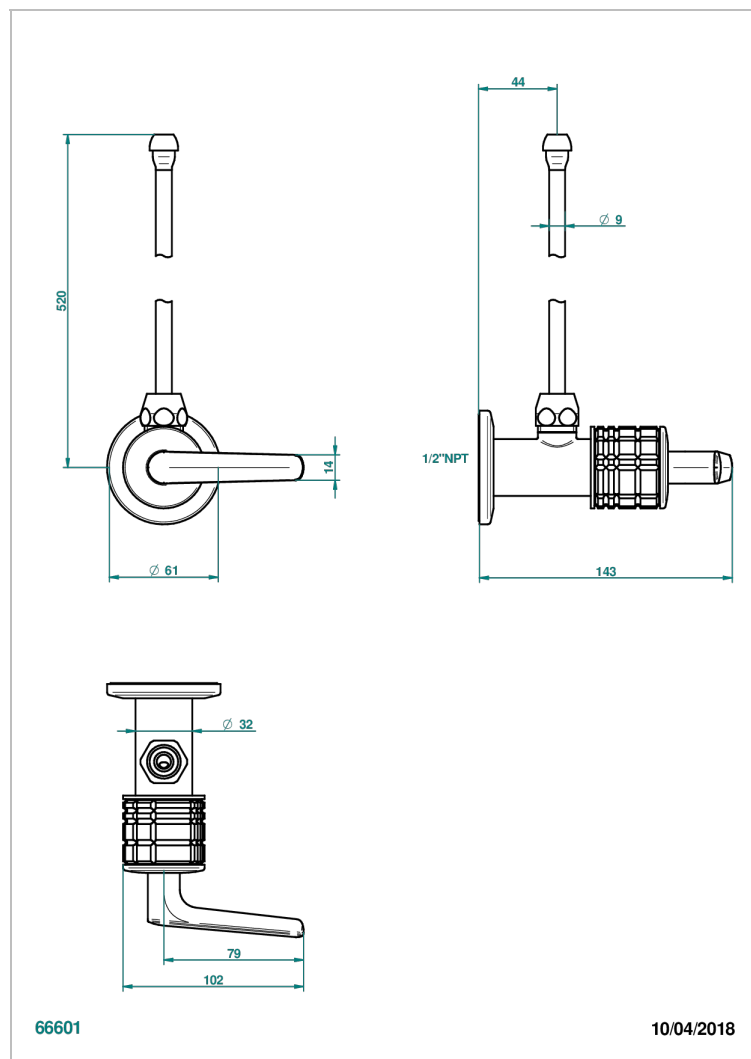

# SYSTEM HOWLITE A MANETTES

G9H-181/SLA

Robinet de réglage jonction femelle avec tube de 50 cm et sachet d'adaptateur, rosace et croisillon de style standard américain pour lavabo et bidet

## CARACTÉRISTIQUES

- System Howlite à manettes
- Robinet de réglage jonction femelle avec tube de 50 cm et sachet d'adaptateur, rosace et croisillon de style standard américain pour lavabo et bidet

Vieux cuivre rouge mat - H07  
Vieux nickel - H28