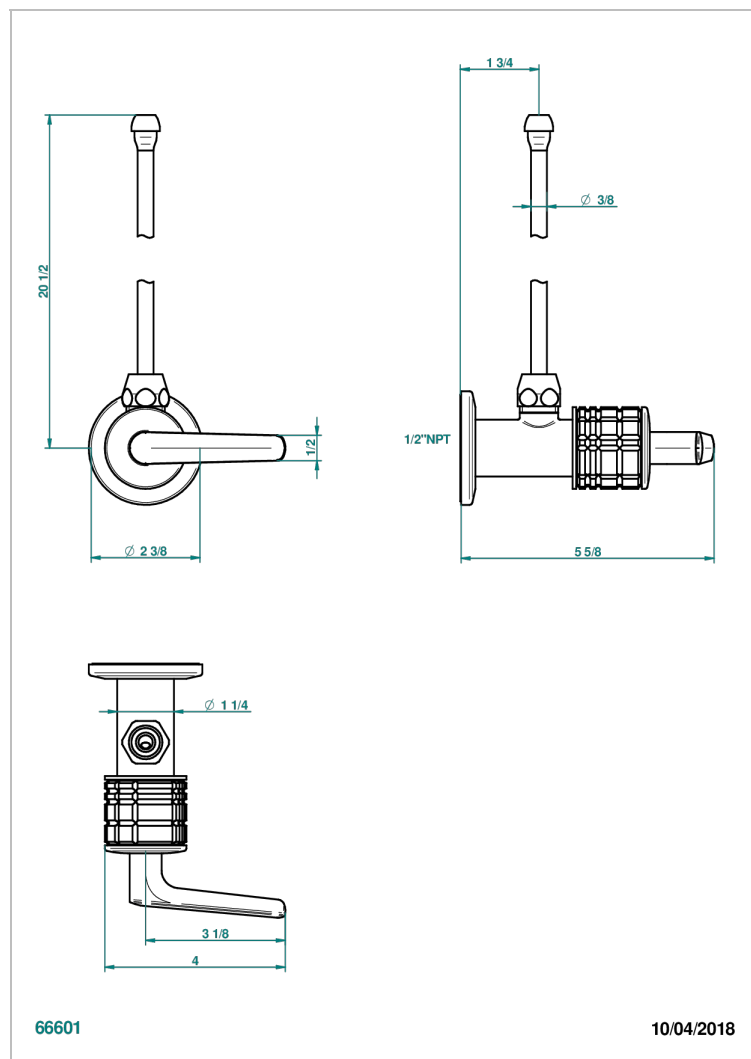

# SYSTEM HOWLITE A MANETTES

G9H-181/SLA

Robinet de réglage jonction femelle avec tube de 50 cm et sachet d'adaptateur, rosace et croisillon de style standard américain pour lavabo et bidet

## CARACTÉRISTIQUES

- System Howlite à manettes
- Robinet de réglage jonction femelle avec tube de 50 cm et sachet d'adaptateur, rosace et croisillon de style standard américain pour lavabo et bidet

Vieux cuivre rouge mat - H07  
Vieux nickel - H28