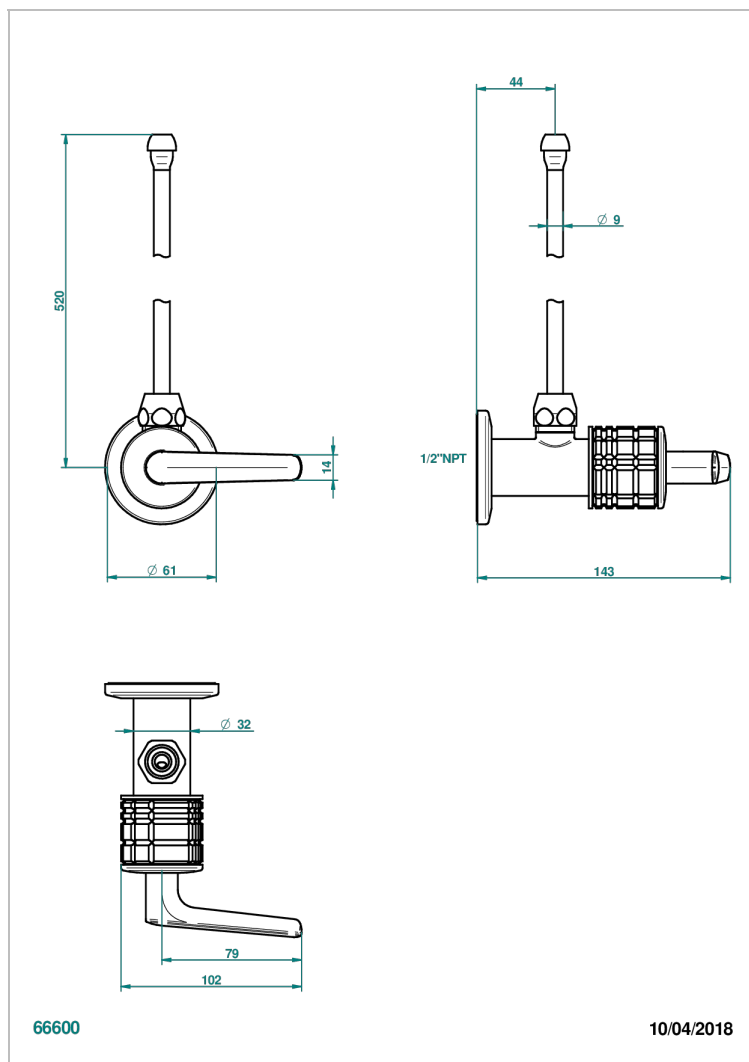

SYSTEM METAL QUADRILLE A MANETTES

G9F-181/SLA

Robinet de réglage jonction femelle avec tube de 50 cm et sachet d'adaptateur, rosace et croisillon de style standard américain pour lavabo et bidet

66600

10/04/2018

CARACTÉRISTIQUES

- System Métal Quadrillé à manettes
- Robinet de réglage jonction femelle avec tube de 50 cm et sachet d'adaptateur, rosace et croisillon de style standard américain pour lavabo et bidet