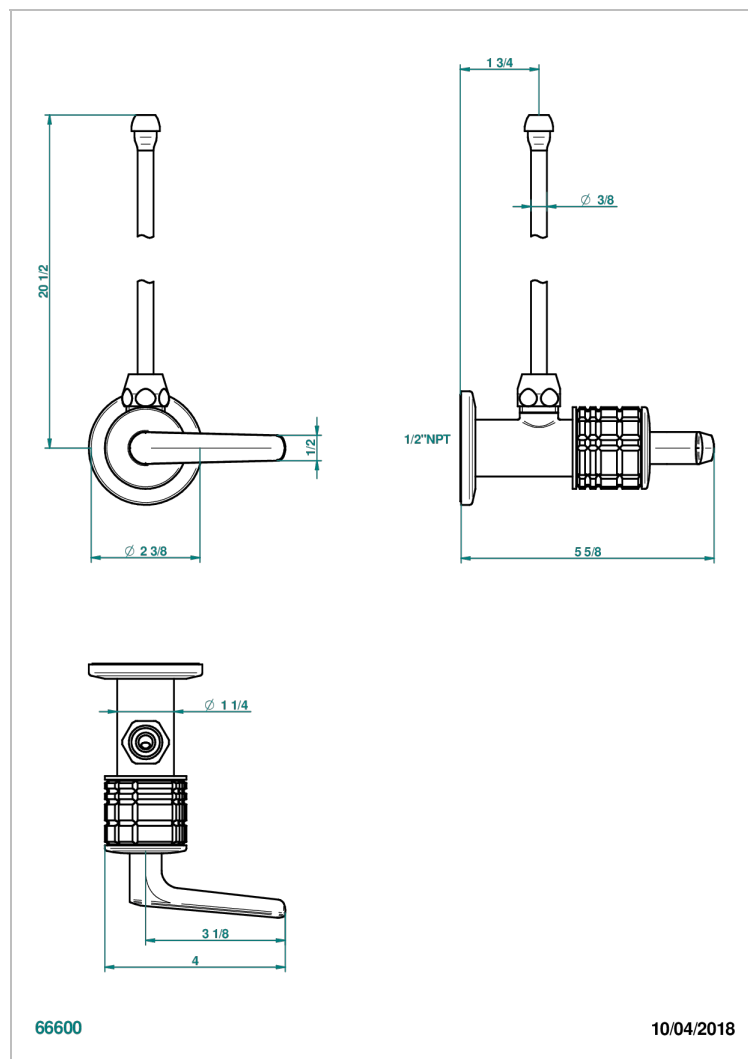

# SYSTEM METAL QUADRILLE A MANETTES

G9F-181/SLA

Robinet de réglage jonction femelle avec tube de 50 cm et sachet d'adaptateur, rosace et croisillon de style standard américain pour lavabo et bidet

## CARACTÉRISTIQUES

- System Métal Quadrillé à manettes
- Robinet de réglage jonction femelle avec tube de 50 cm et sachet d'adaptateur, rosace et croisillon de style standard américain pour lavabo et bidet

## FINITIONS DISPONIBLES

Bronze clair - D01  
Chromé - A02  
Chromé insert doré - GA1  
Chromé mat - C02  
Doré brillant - F01  
Doré mat - F07

Nickel brillant - B01  
Nickel mat - C01  
Noir mat céramique - D30  
Or pâle - F30  
Or pâle mat - F31  
Pvd blush - H62