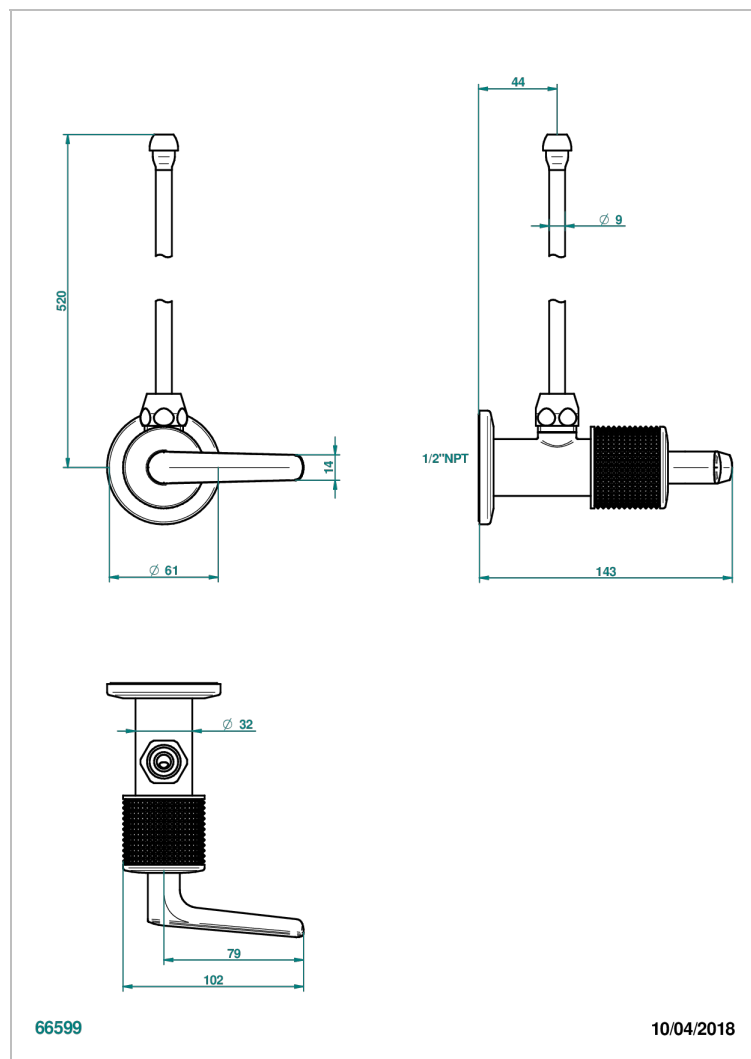

SYSTEM METAL DIAMANT A MANETTES

G9D-181/SLA

Robinet de réglage jonction femelle avec tube de 50 cm et sachet d'adaptateur, rosace et croisillon de style standard américain pour lavabo et bidet

66599

10/04/2018

CARACTÉRISTIQUES

- System Métal Diamant à manettes
- Robinet de réglage jonction femelle avec tube de 50 cm et sachet d'adaptateur, rosace et croisillon de style standard américain pour lavabo et bidet