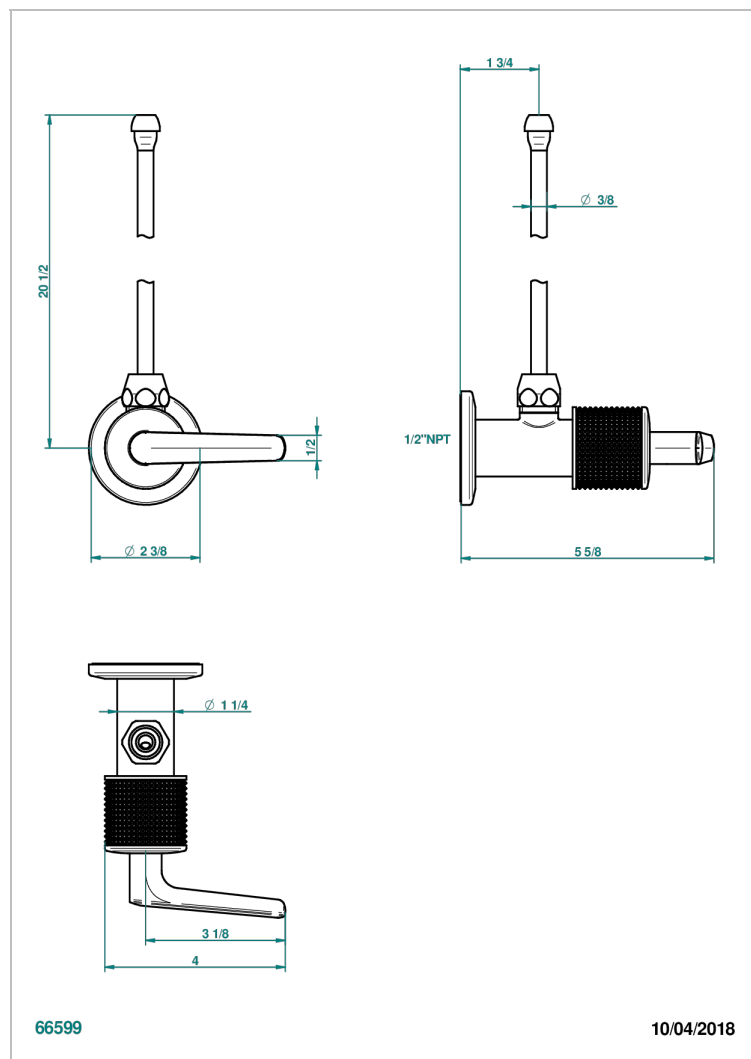

SYSTEM METAL DIAMANT A MANETTES

G9D-181/SLA

Robinet de réglage jonction femelle avec tube de 50 cm et sachet d'adaptateur, rosace et croisillon de style standard américain pour lavabo et bidet

CARACTÉRISTIQUES

- System Métal Diamant à manettes
- Robinet de réglage jonction femelle avec tube de 50 cm et sachet d'adaptateur, rosace et croisillon de style standard américain pour lavabo et bidet

FINITIONS DISPONIBLES