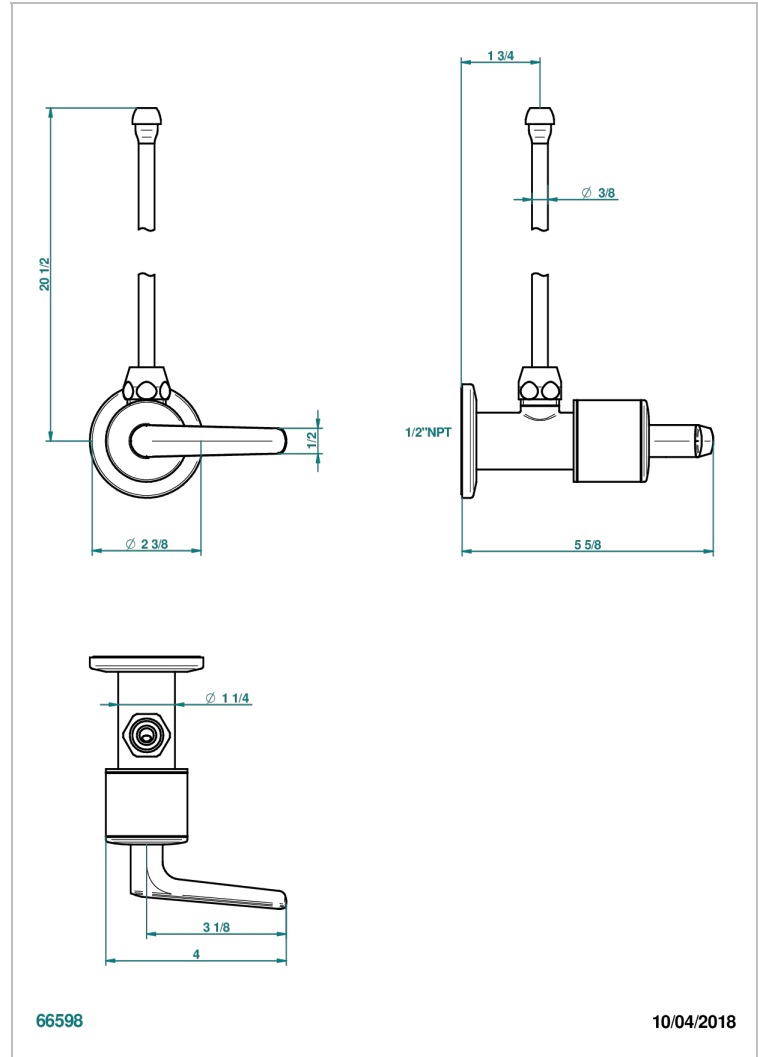

BONDI A MANETTES

G7G-181/SLA

THG[®]
PARIS

Robinet de réglage jonction femelle avec tube de 50 cm et sachet d'adaptateur, rosace et croisillon de style standard américain pour lavabo et bidet

66598

10/04/2018

CARACTÉRISTIQUES

- Bondi à manettes
- Robinet de réglage jonction femelle avec tube de 50 cm et sachet d'adaptateur, rosace et croisillon de style standard américain pour lavabo et bidet

FINITIONS DISPONIBLES