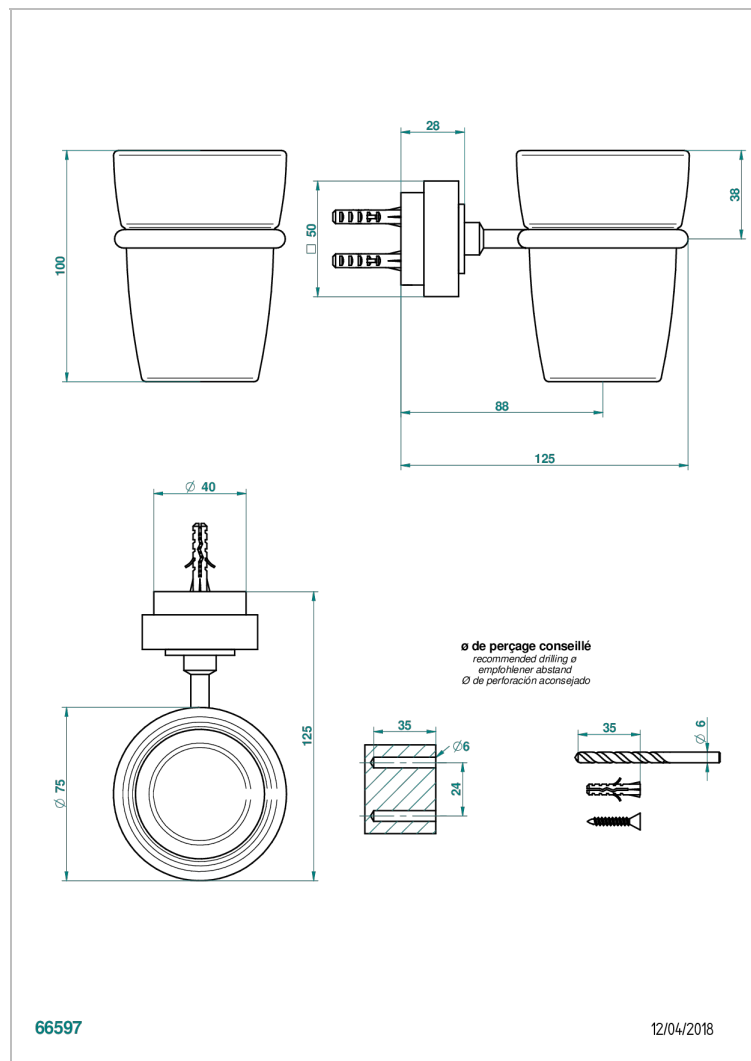

MONTAIGNE MARBRE BLANC VENUS A MANETTES

THG[®]
PARIS

G3W-536

Porte-verre mural avec verre

CARACTÉRISTIQUES

- Montaigne marbre blanc Vénus à manettes
- Porte-verre mural avec verre

FINITIONS DISPONIBLES

Bronze clair - D01
Chromé - A02
Chromé / doré - G02
Chromé mat - C02
Doré brillant - F01
Doré mat - F07