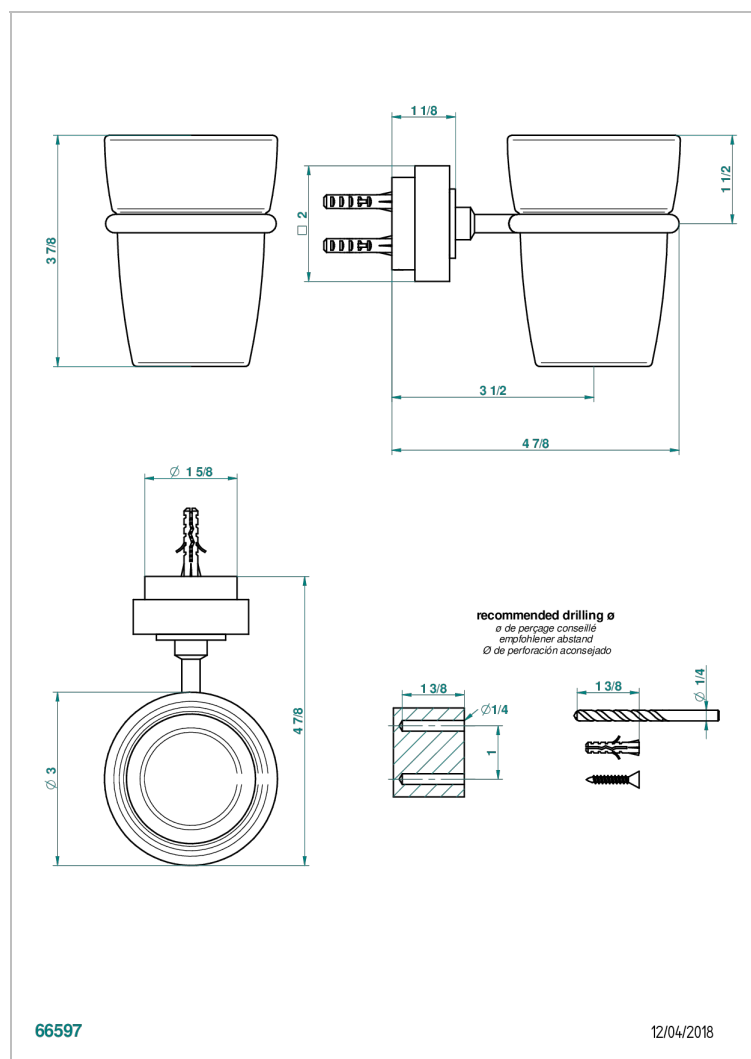

MONTAIGNE MARBRE BLANC VENUS A MANETTES

THG[®]
PARIS

G3W-536

Porte-verre mural avec verre

CARACTÉRISTIQUES

- Montaigne marbre blanc Vénus à manettes
- Porte-verre mural avec verre

FINITIONS DISPONIBLES

Bronze clair - D01
Chromé - A02
Chromé / doré - G02
Chromé mat - C02
Doré brillant - F01
Doré mat - F07