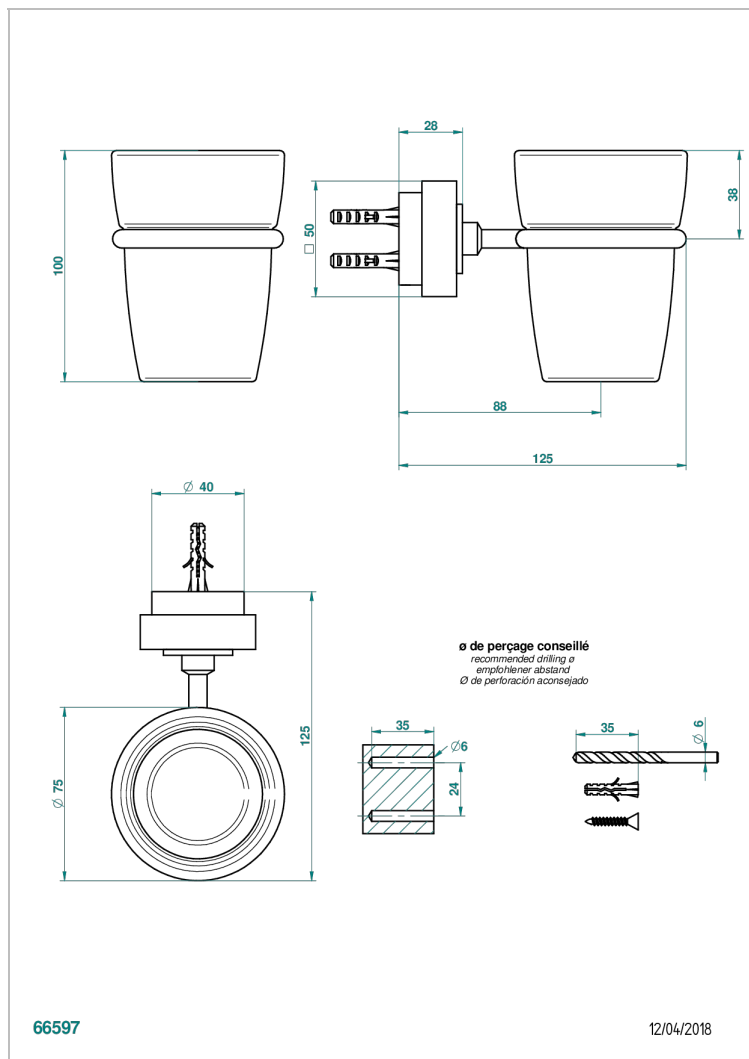

MONTAIGNE MARBRE BLANC VENUS A MANETTES

G3W-536

Porte-verre mural avec verre

CARACTÉRISTIQUES

- Montaigne marbre blanc Vénus à manettes
- Porte-verre mural avec verre

FINITIONS DISPONIBLES

Bronze clair - D01
Chromé - A02
Chromé / doré - G02
Chromé mat - C02
Doré brillant - F01
Doré mat - F07