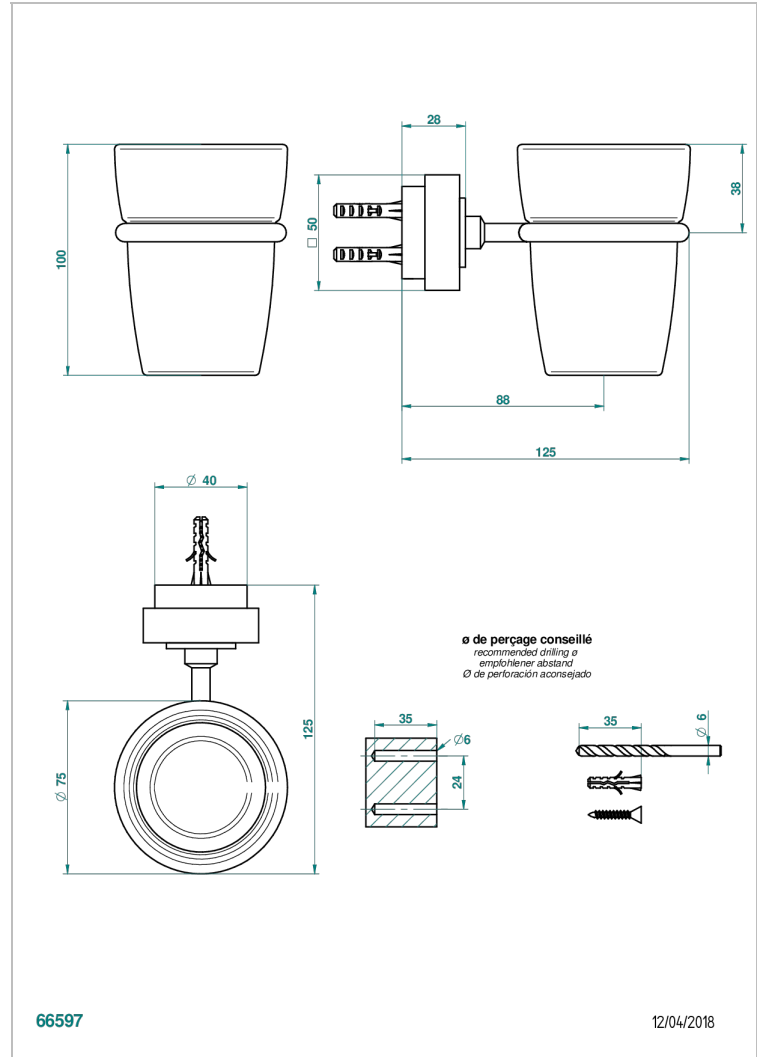

# MONTAIGNE VENUS WHITE MARBLE WITH LEVER HANDLES

THG  
PARIS

G3W-536

Portavaso mural con vaso de cristal

## CARACTERÍSTICAS

- Montaigne Venus white marble with lever handles
- Portavaso mural con vaso de cristal