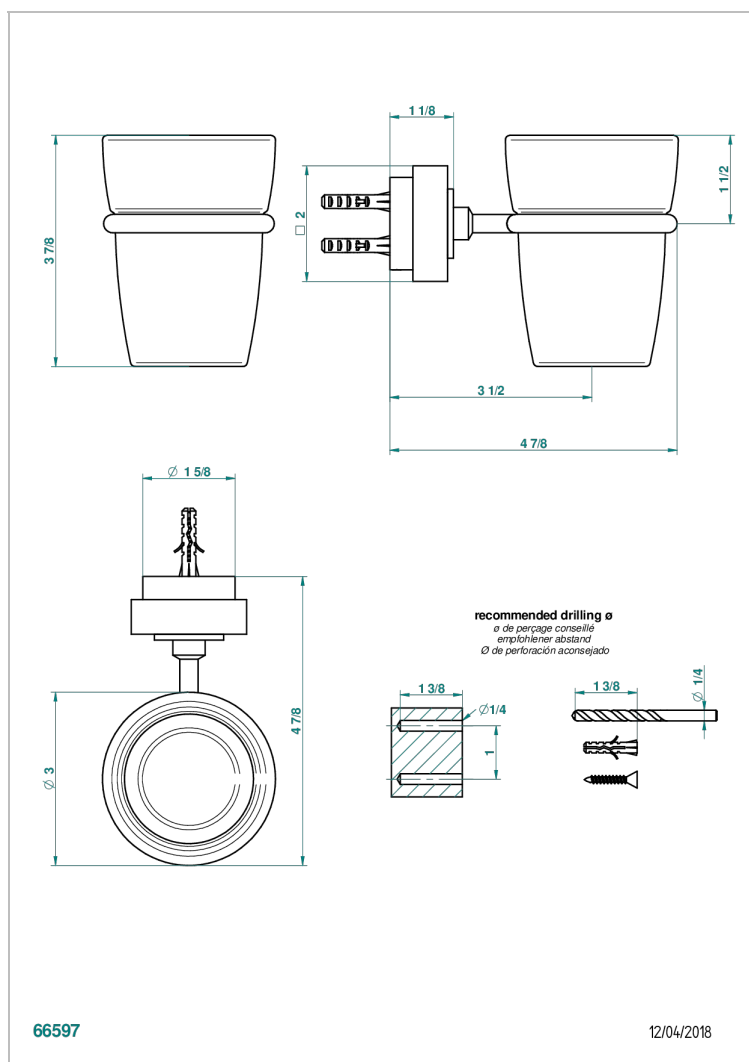

MONTAIGNE MARBRE BLANC VENUS C РУКОЯТКАМИ

THG[®]
PARIS

G3W-536

Стакан настенный для зубных щёток

ХАРАКТЕРИСТИКИ

- Montaigne marbre blanc Vénus с ручьятками
- Стакан настенный для зубных щёток

ДОСТУПНЫЕ ВАРИАНТЫ ПОКРЫТИЙ