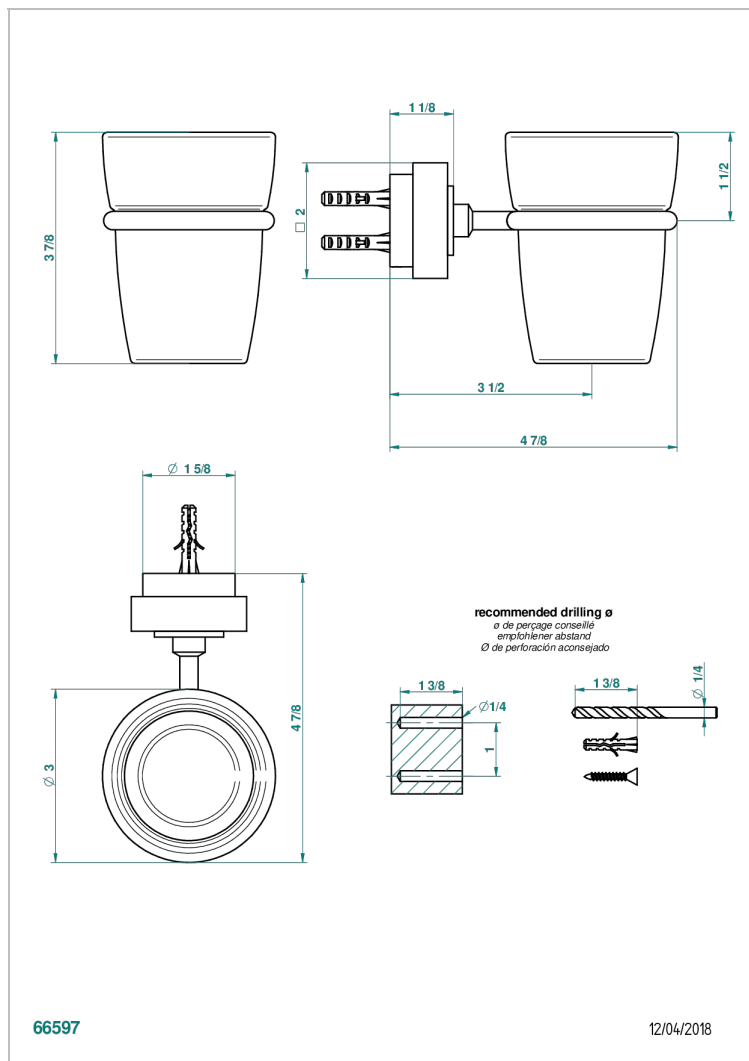

MONTAIGNE MARBRE BLANC VENUS A MANETTES

THG[®]
PARIS

G3W-536

Porte-verre mural avec verre

CARACTÉRISTIQUES

- Montaigne marbre blanc Vénus à manettes
- Porte-verre mural avec verre

FINITIONS DISPONIBLES

Bronze clair - D01
Chromé - A02
Chromé / doré - G02
Chromé mat - C02
Doré brillant - F01
Doré mat - F07