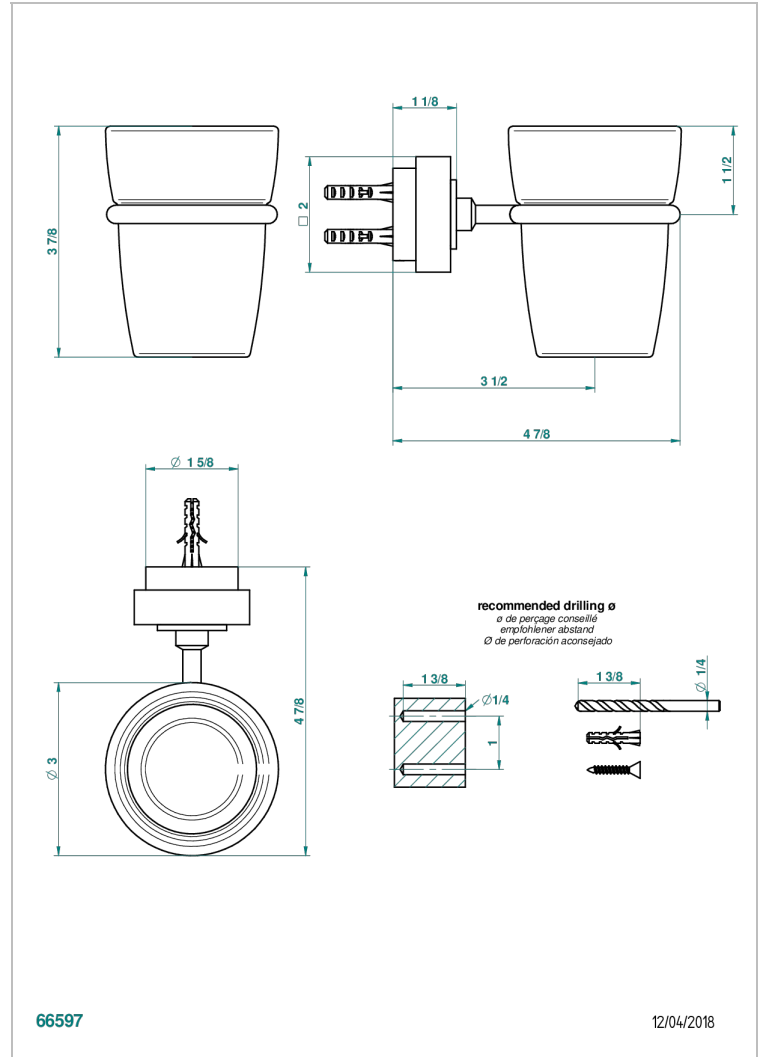

# MONTAIGNE VENUS WHITE MARBLE WITH LEVER HANDLES

THG  
PARIS

G3W-536

Portavaso mural con vaso de cristal

## CARACTERÍSTICAS

- Montaigne Venus white marble with lever handles
- Portavaso mural con vaso de cristal