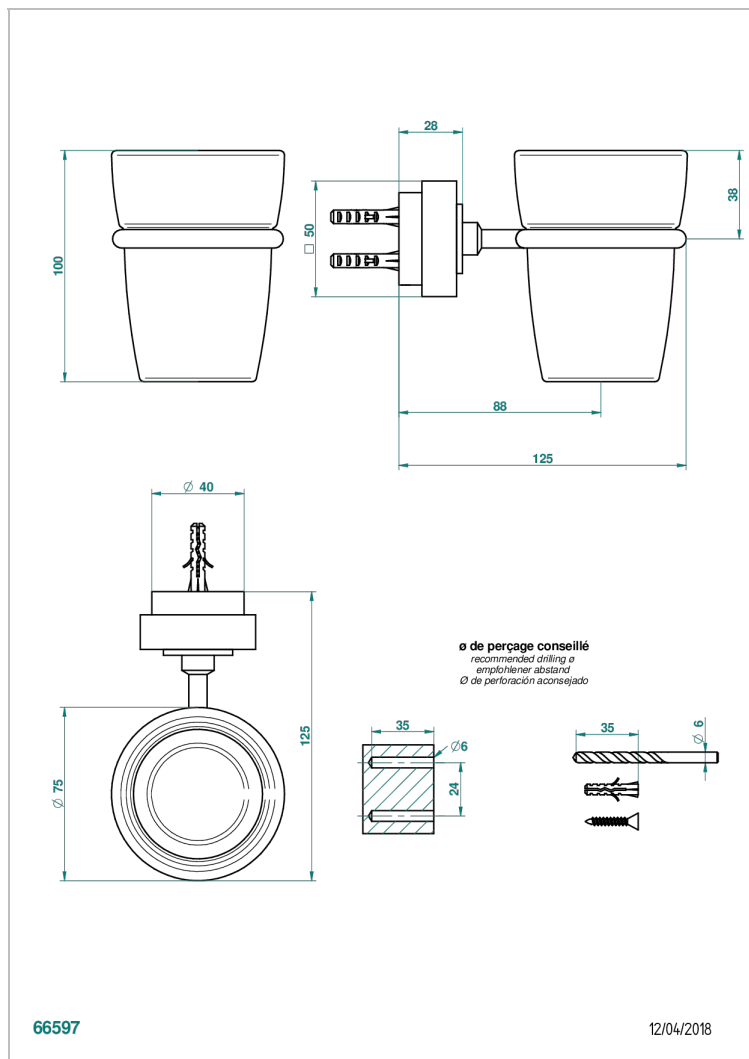

MONTAIGNE MARBRE BLANC VENUS

G3V-536

Porte-verre mural avec verre

THG[®]
PARIS

CARACTÉRISTIQUES

- Montaigne marbre blanc Venus
- Porte-verre mural avec verre

FINITIONS DISPONIBLES

Bronze clair - D01
Chromé - A02
Chromé / doré - G02
Chromé mat - C02
Doré brillant - F01
Doré mat - F07