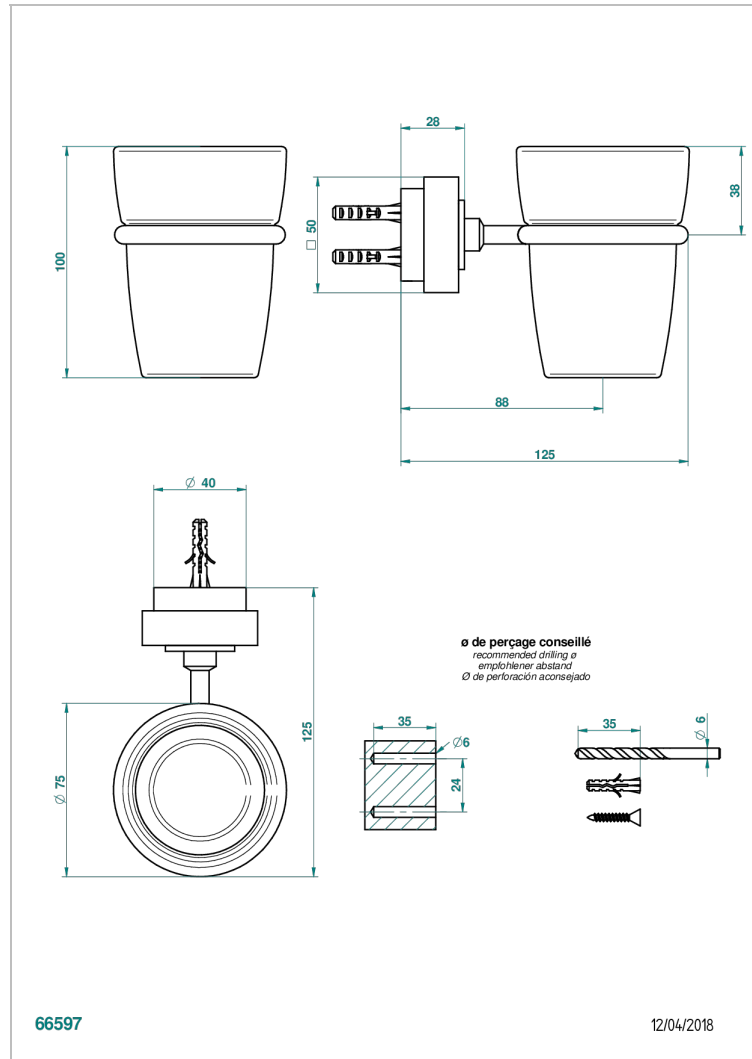

## CARACTERÍSTICAS

- Montaigne marbre blanc Vénus
- Portavaso mural con vaso de cristal