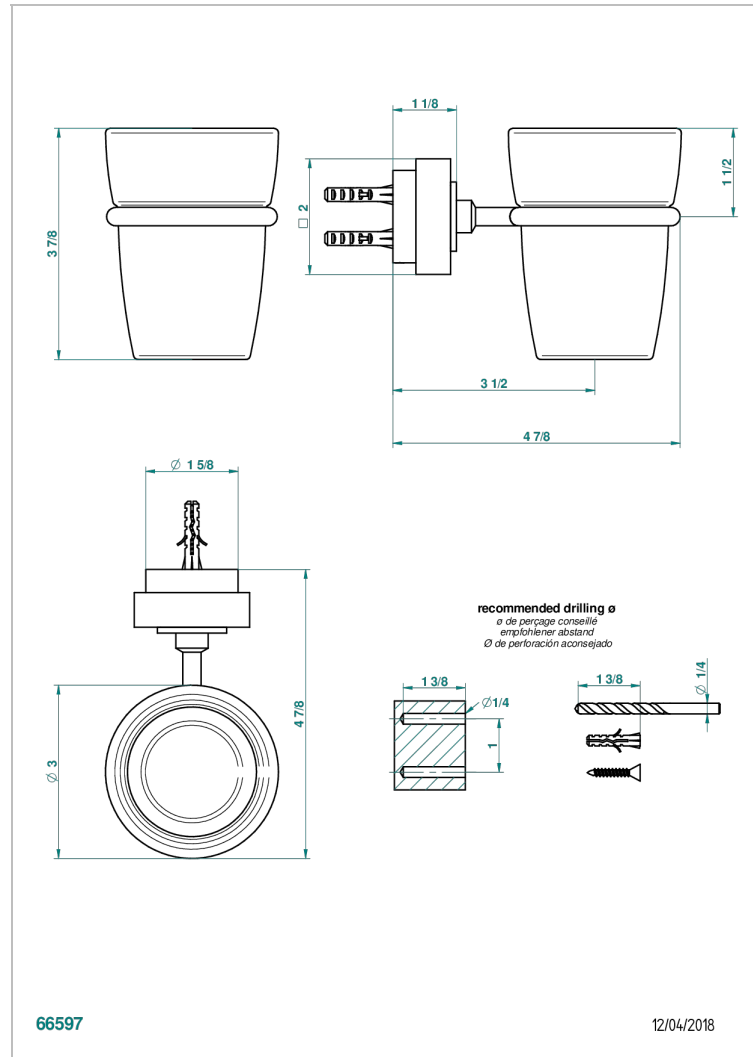

MONTAIGNE MARBRE BLANC VENUS

G3V-536

Porte-verre mural avec verre

THG[®]
PARIS

CARACTÉRISTIQUES

- Montaigne marbre blanc Vénus
- Porte-verre mural avec verre

FINITIONS DISPONIBLES

Bronze clair - D01
Chromé - A02
Chromé / doré - G02
Chromé mat - C02
Doré brillant - F01
Doré mat - F07