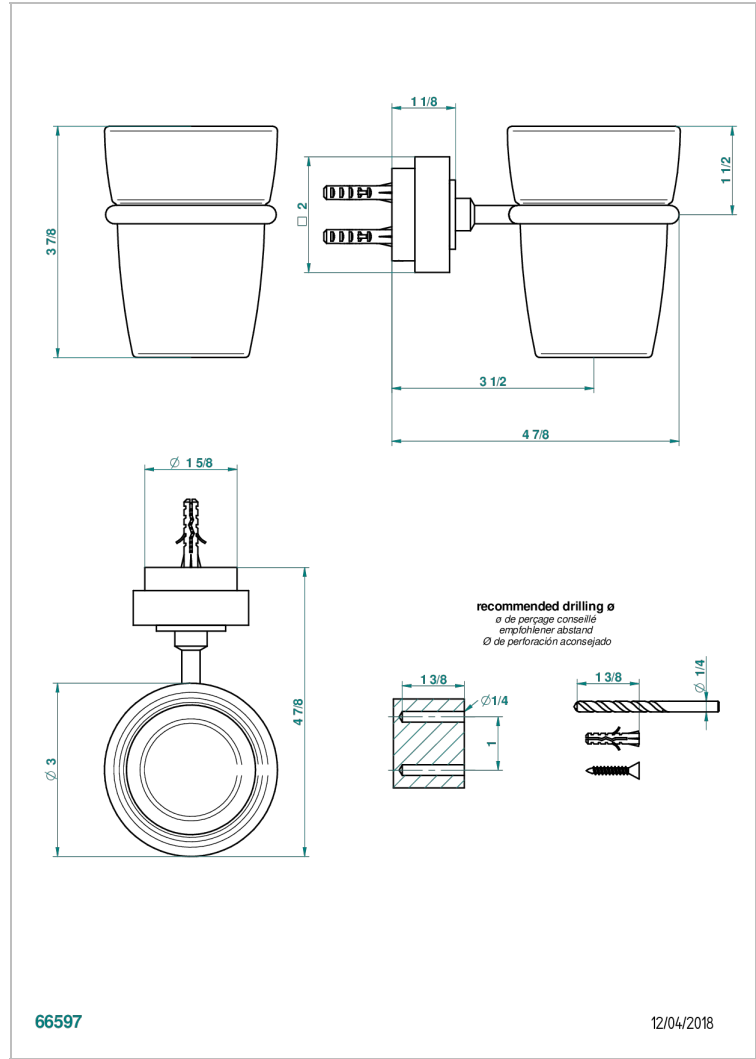

## CARACTERÍSTICAS

- Montaigne marbre blanc Vénus
- Portavaso mural con vaso de cristal