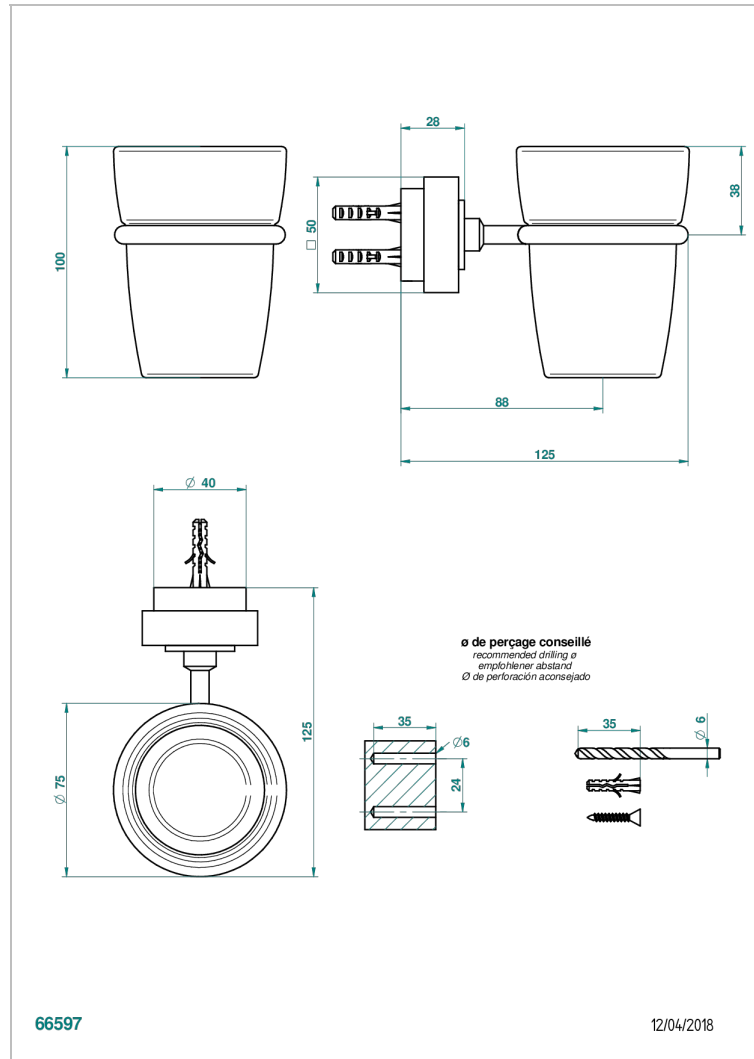

MONTAIGNE VENUS WHITE MARBLE

G3V-536

Portavaso mural con vaso de cristal

THG[®]
PARIS

CARACTERÍSTICAS

- Montaigne Venus white marble
- Portavaso mural con vaso de cristal

ACABADOS DISPONIBLES

Bronce claro - D01
Cerámica negra mate - D30
Cobre viejo mate - H07
Cromo - A02
Cromo / dorado - G02
Cromo mate - C02