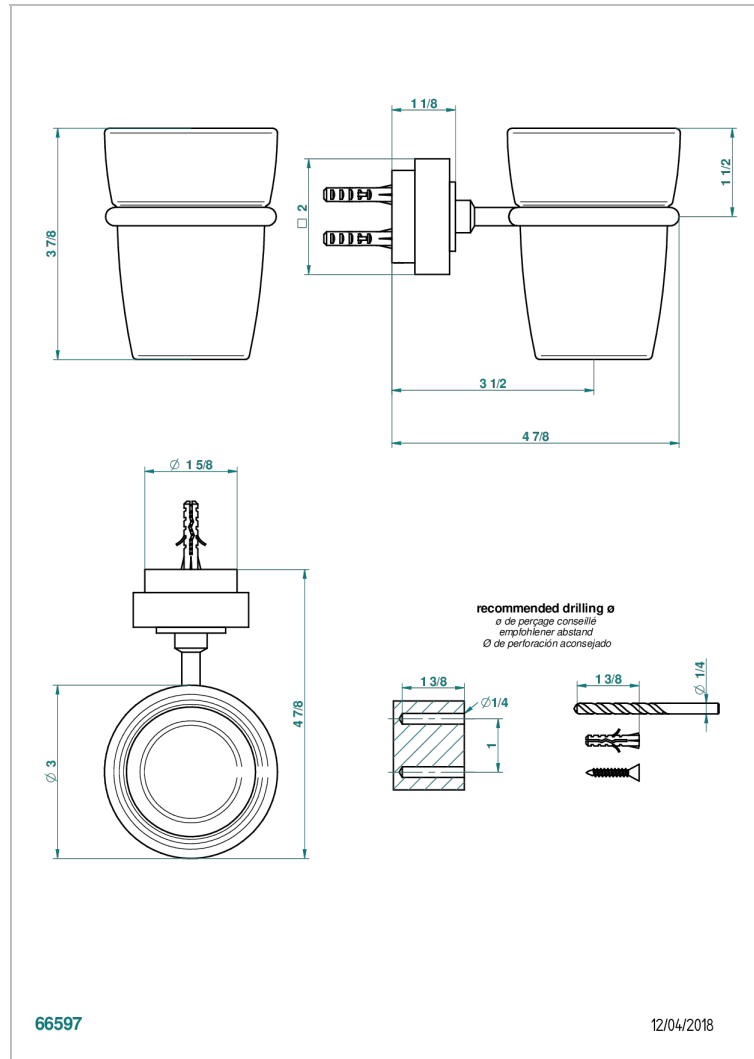

MONTAIGNE VENUS WHITE MARBLE

G3V-536

Portavaso mural con vaso de cristal

THG[®]
PARIS

CARACTERÍSTICAS

- Montaigne Venus white marble
- Portavaso mural con vaso de cristal

ACABADOS DISPONIBLES

Bronce claro - D01
Cerámica negra mate - D30
Cobre viejo mate - H07
Cromo - A02
Cromo / dorado - G02
Cromo mate - C02