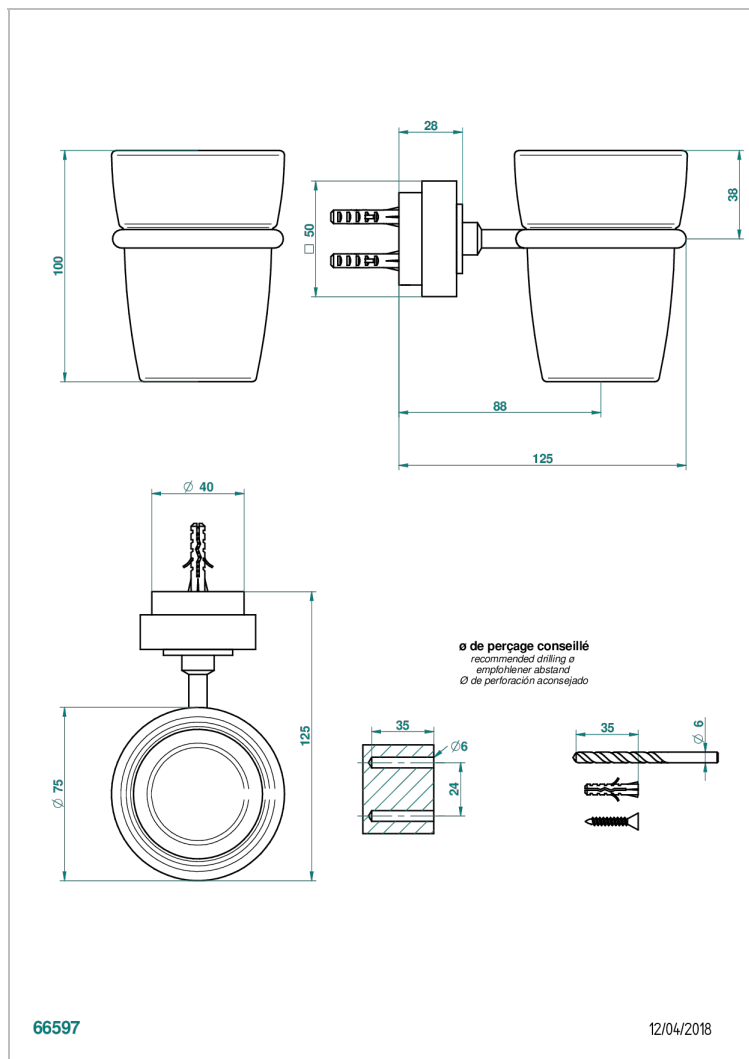

MONTAIGNE MARBRE BLANC VENUS

G3V-536

Стакан настенный для зубных щёток

THG[®]
PARIS

ХАРАКТЕРИСТИКИ

- Montaigne marbre blanc Vénus
- Стакан настенный для зубных щёток

ДОСТУПНЫЕ ВАРИАНТЫ ПОКРЫТИЙ

Black ceram - D30
Blush PVD - H62
Graphite PVD - H64
Matt Umber PVD - H67
Matt blush PVD - H60
Matt graphite PVD - H65