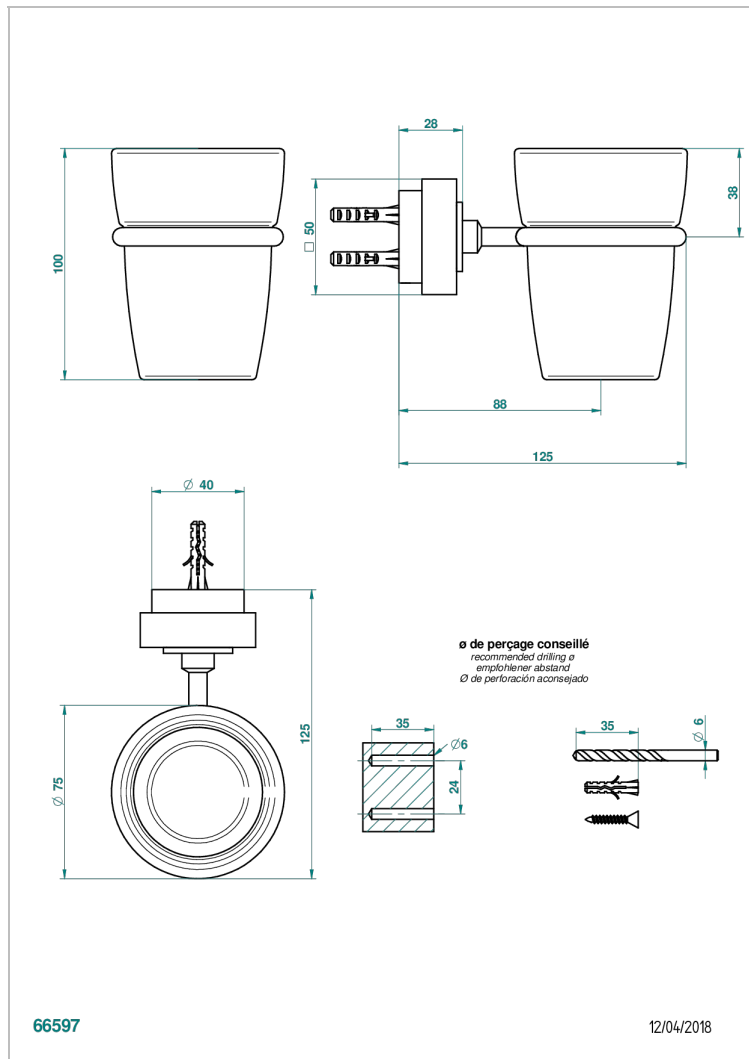

## CARACTÉRISTIQUES

- Montaigne marbre blanc Vénus
- Porte-verre mural avec verre