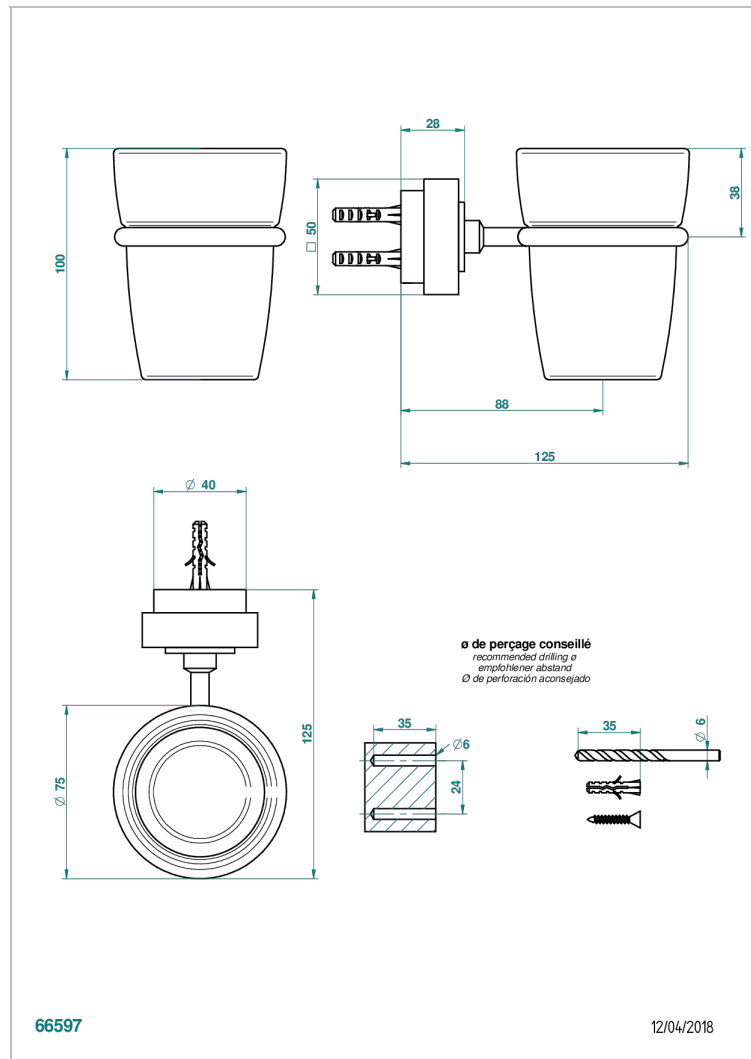

MONTAIGNE VENUS WHITE MARBLE

G3V-536

壁挂式杯架，带杯子

特色

- Montaigne Venus white marble
- 壁挂式杯架，带杯子

可选饰面

Black ceram - D30
Blush PVD - H62
Graphite PVD - H64
Matt Umber PVD - H67
Matt blush PVD - H60
Matt graphite PVD - H65