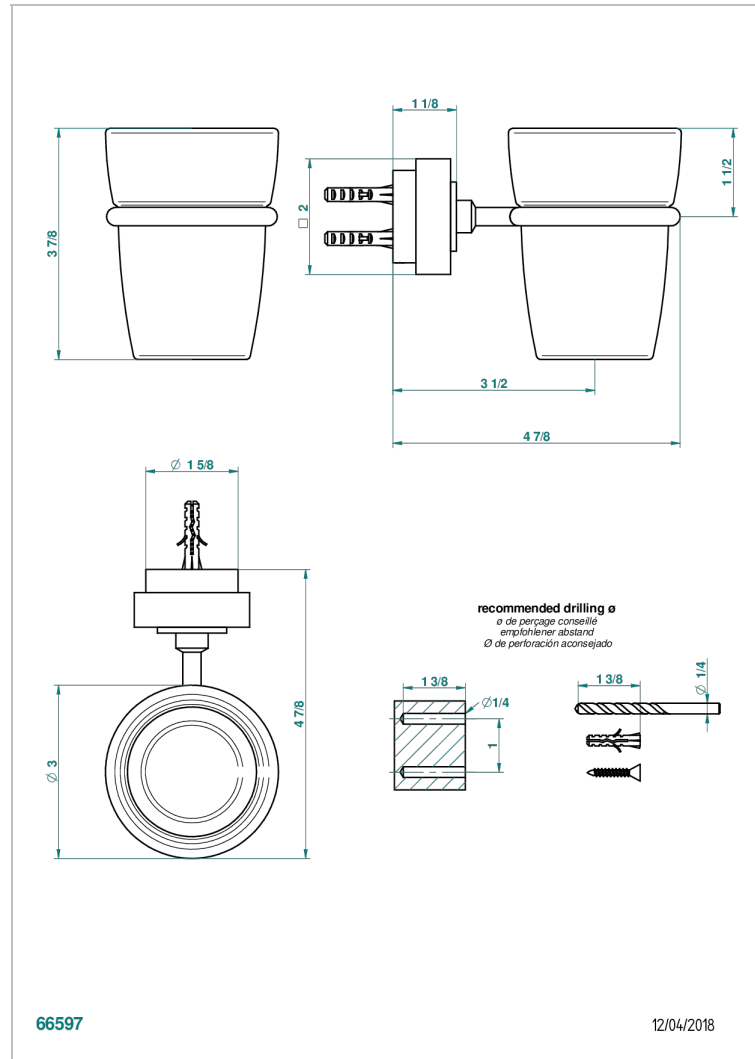

MONTAIGNE MARBRE BLANC VENUS

G3V-536

Стакан настенный для зубных щёток

THG[®]
PARIS

ХАРАКТЕРИСТИКИ

- Montaigne marbre blanc Vénus
- Стакан настенный для зубных щёток

ДОСТУПНЫЕ ВАРИАНТЫ ПОКРЫТИЙ

Black ceram - D30
Blush PVD - H62
Graphite PVD - H64
Matt Umber PVD - H67
Matt blush PVD - H60
Matt graphite PVD - H65