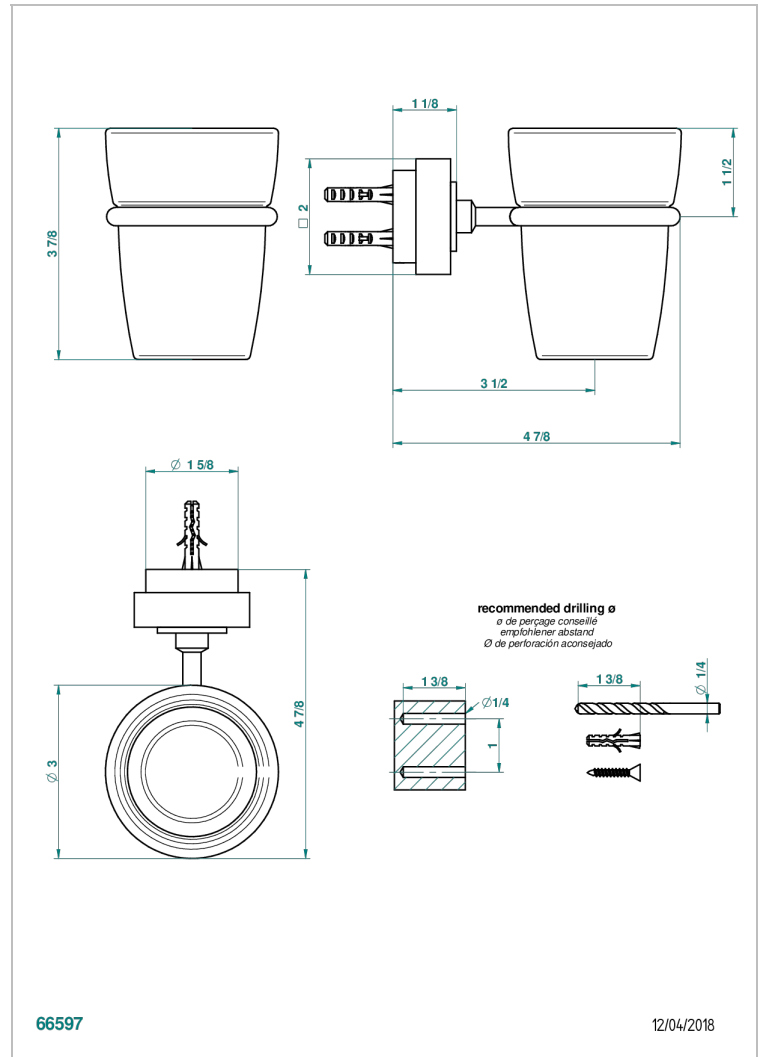

MONTAIGNE MARBRE BLANC VENUS

G3V-536

Porte-verre mural avec verre

THG[®]
PARIS

CARACTÉRISTIQUES

- Montaigne marbre blanc Vénus
- Porte-verre mural avec verre

FINITIONS DISPONIBLES

Bronze clair - D01
Chromé - A02
Chromé / doré - G02
Chromé mat - C02
Doré brillant - F01
Doré mat - F07