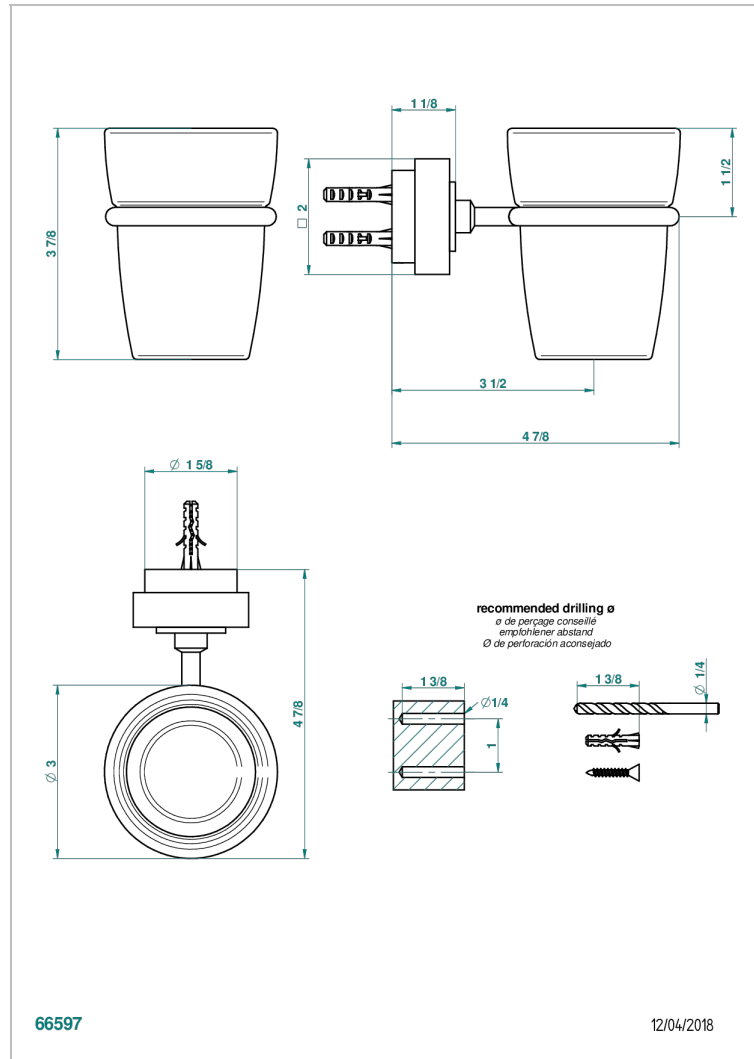

MONTAIGNE VENUS WHITE MARBLE

G3V-536

Portavasos mural con vaso de cristal

THG[®]
PARIS

CARACTERÍSTICAS

- Montaigne Venus white marble
- Portavasos mural con vaso de cristal

ACABADOS DISPONIBLES

Bronce claro - D01
Cerámica negra mate - D30
Cobre viejo mate - H07
Cromo - A02
Cromo / dorado - G02
Cromo mate - C02