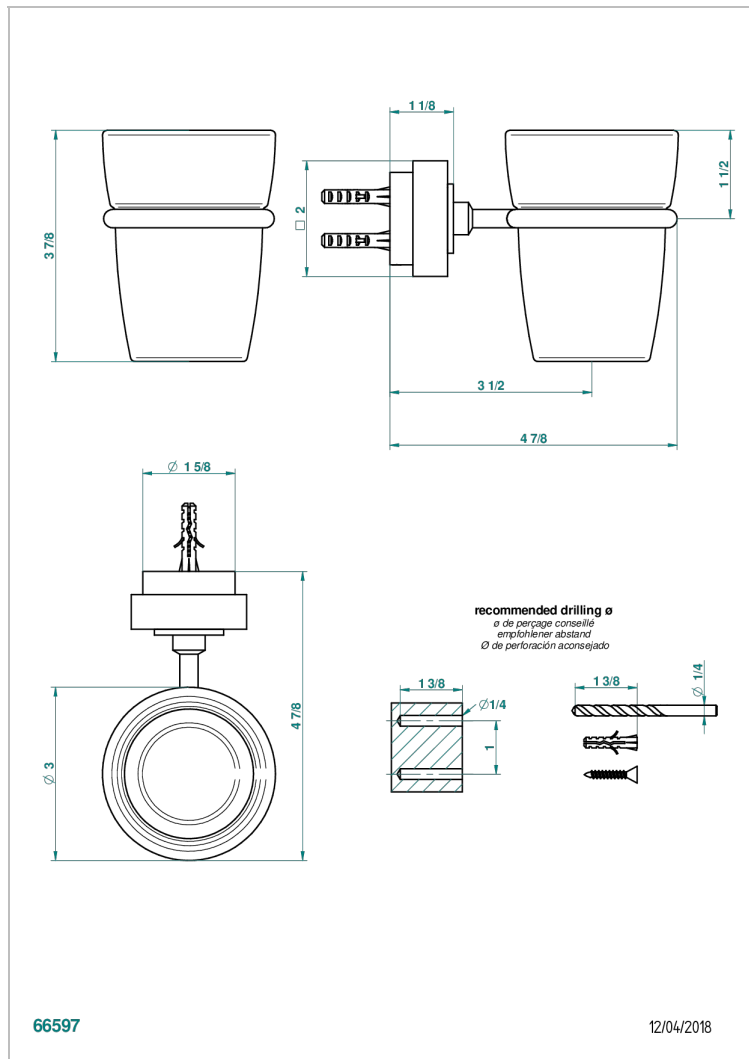

MONTAIGNE VENUS WHITE MARBLE

G3V-536

壁挂式杯架，带杯子

特色

- Montaigne Venus white marble
- 壁挂式杯架，带杯子

可选饰面

Black ceram - D30
Blush PVD - H62
Graphite PVD - H64
Matt Umber PVD - H67
Matt blush PVD - H60
Matt graphite PVD - H65