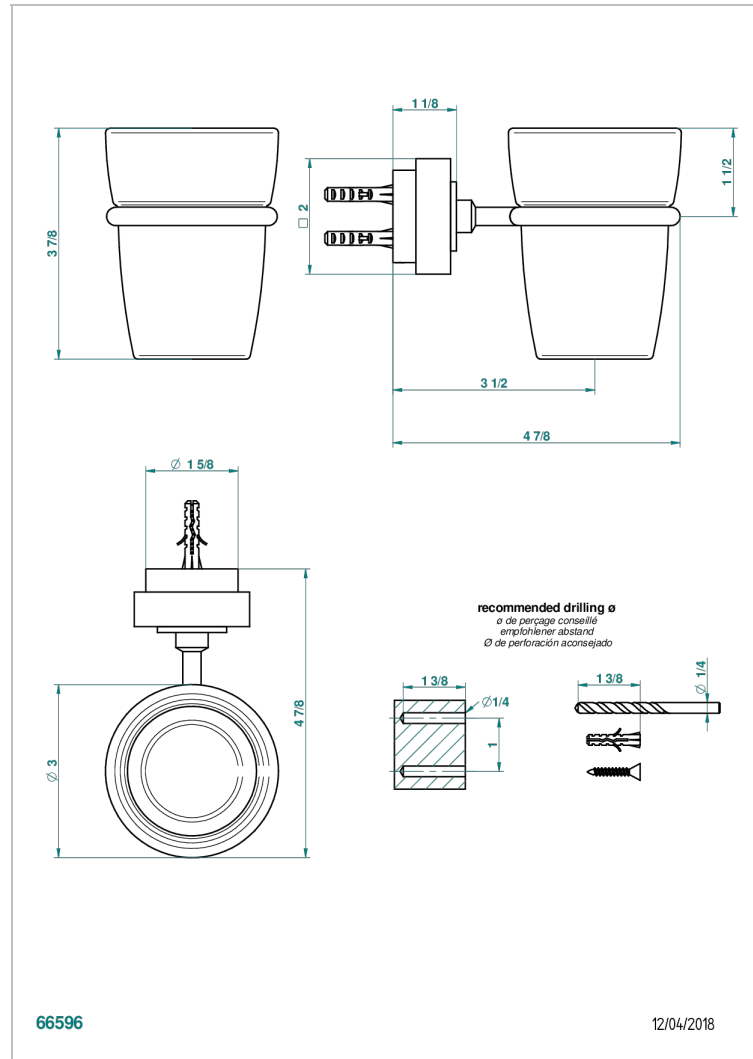

## CARACTERÍSTICAS

- Montaigne Leonardo Grey marble with lever handles
- Portavaso mural con vaso de cristal