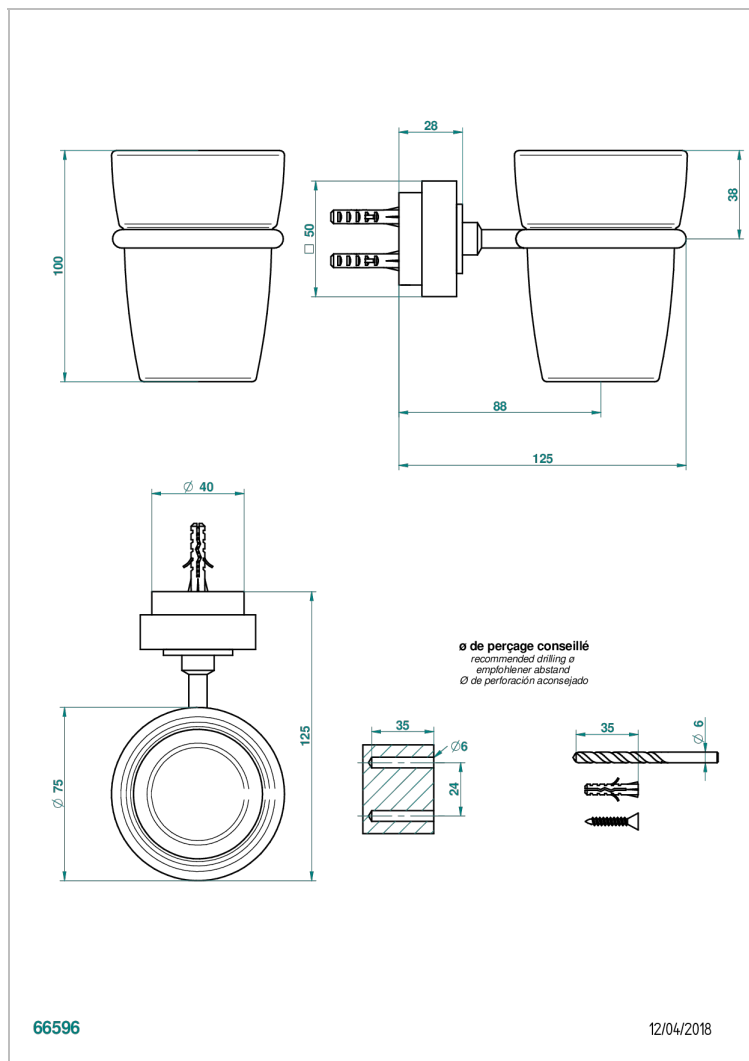

## ХАРАКТЕРИСТИКИ

- Montaigne marbre Leonardo Grey с рукоятками
- Стакан настенный для зубных щёток