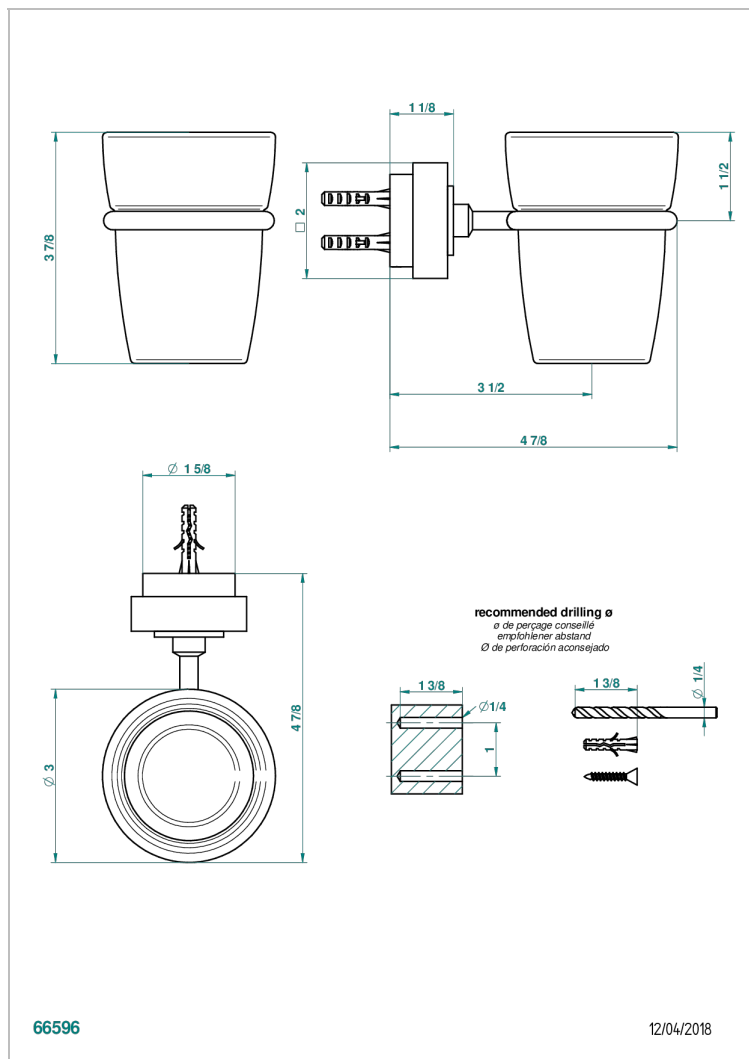

MONTAIGNE MARBRE LEONARDO GREY С РУКОЯТКАМИ

THG[®]
PARIS

G3U-536

Стакан настенный для зубных щёток

66596

12/04/2018

ХАРАКТЕРИСТИКИ

- Montaigne marbre Leonardo Grey с ручьятками
- Стакан настенный для зубных щёток