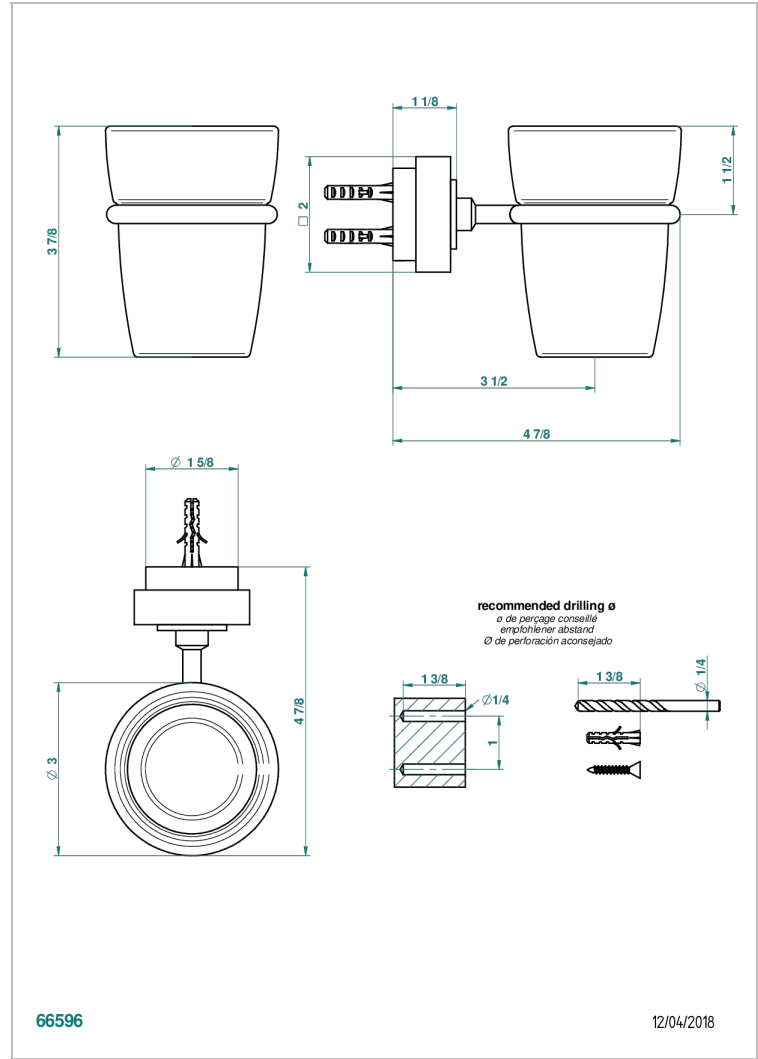

## CARACTERÍSTICAS

- Montaigne Leonardo Grey marble with lever handles
- Portavaso mural con vaso de cristal