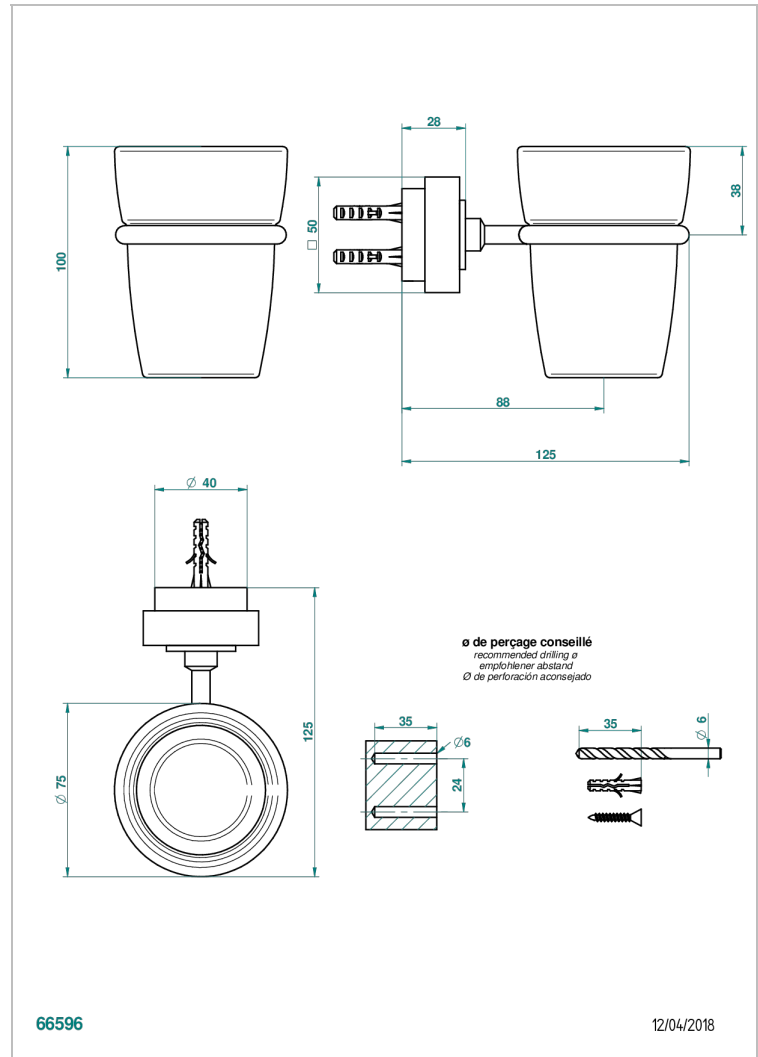

MONTAIGNE MARBRE LEONARDO GREY

G3T-536

Стакан настенный для зубных щёток

THG[®]
PARIS

ХАРАКТЕРИСТИКИ

- Montaigne marbre Leonardo Grey
- Стакан настенный для зубных щёток

ДОСТУПНЫЕ ВАРИАНТЫ ПОКРЫТИЙ

Black ceram - D30
Blush PVD - H62
Graphite PVD - H64
Matt Umber PVD - H67
Matt blush PVD - H60
Matt graphite PVD - H65