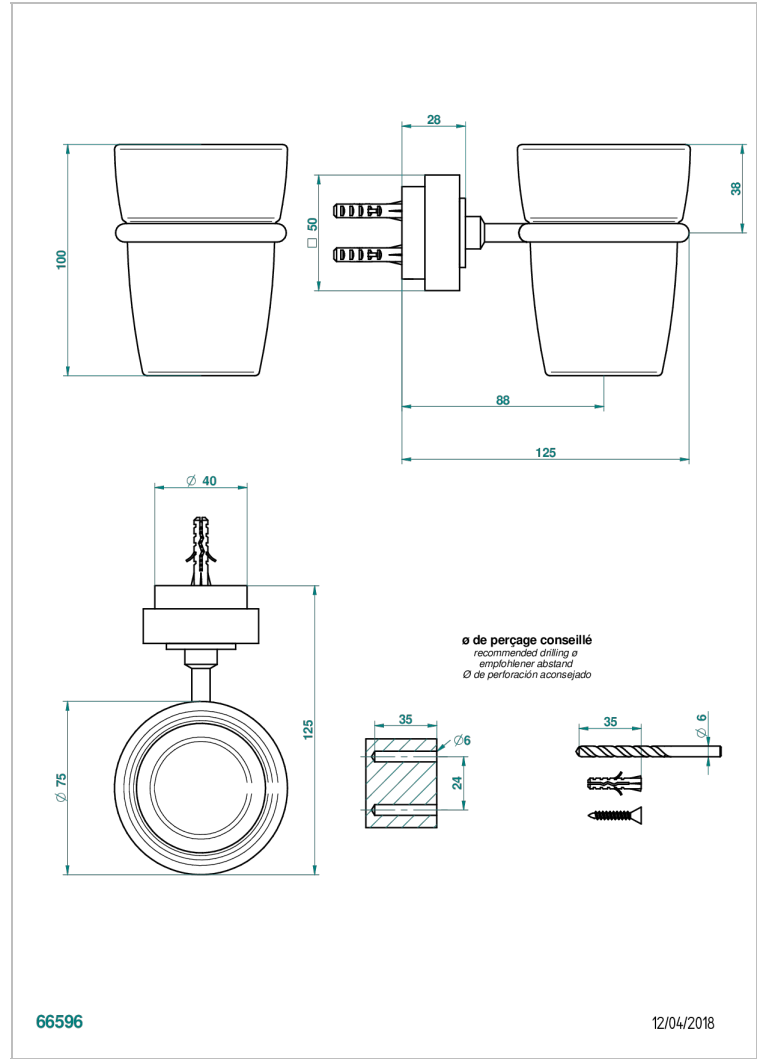

## 特色

- Montaigne Leonardo Grey marble
- 壁挂式杯架，带杯子