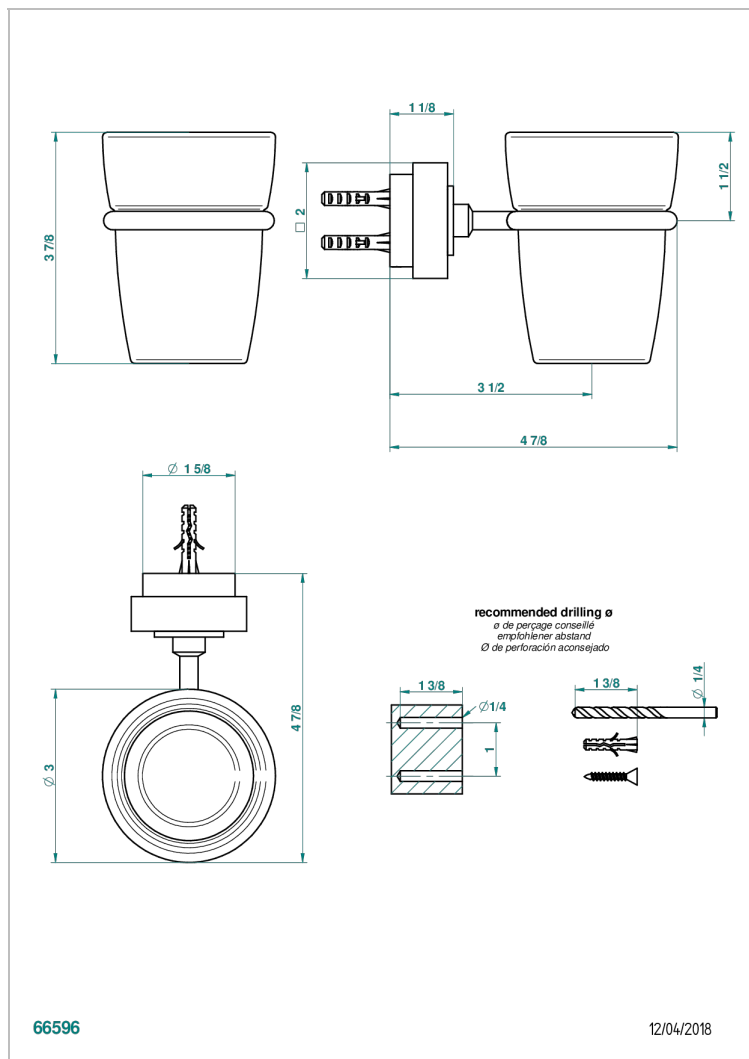

MONTAIGNE MARBRE LEONARDO GREY

THG[®]
PARIS

G3T-536

Стакан настенный для зубных щёток

ХАРАКТЕРИСТИКИ

- Montaigne marbre Leonardo Grey
- Стакан настенный для зубных щёток

ДОСТУПНЫЕ ВАРИАНТЫ ПОКРЫТИЙ

Black ceram - D30
Blush PVD - H62
Graphite PVD - H64
Matt Umber PVD - H67
Matt blush PVD - H60
Matt graphite PVD - H65