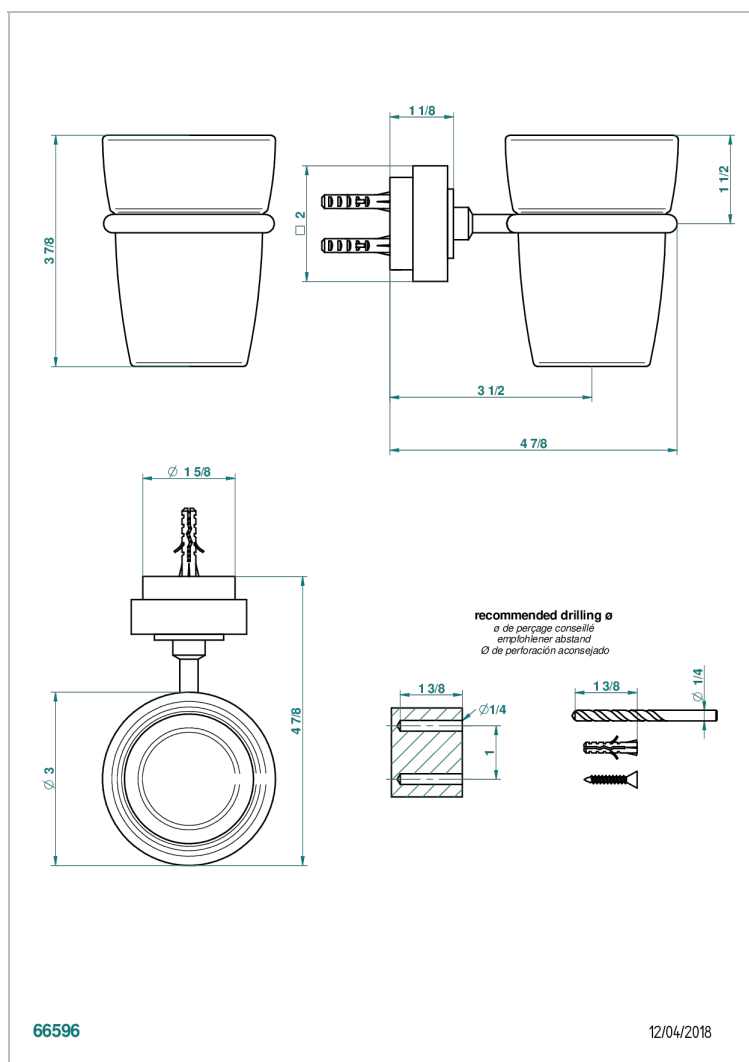

## CARACTERÍSTICAS

- Montaigne Leonardo Grey marble
- Portavasos mural con vaso de cristal