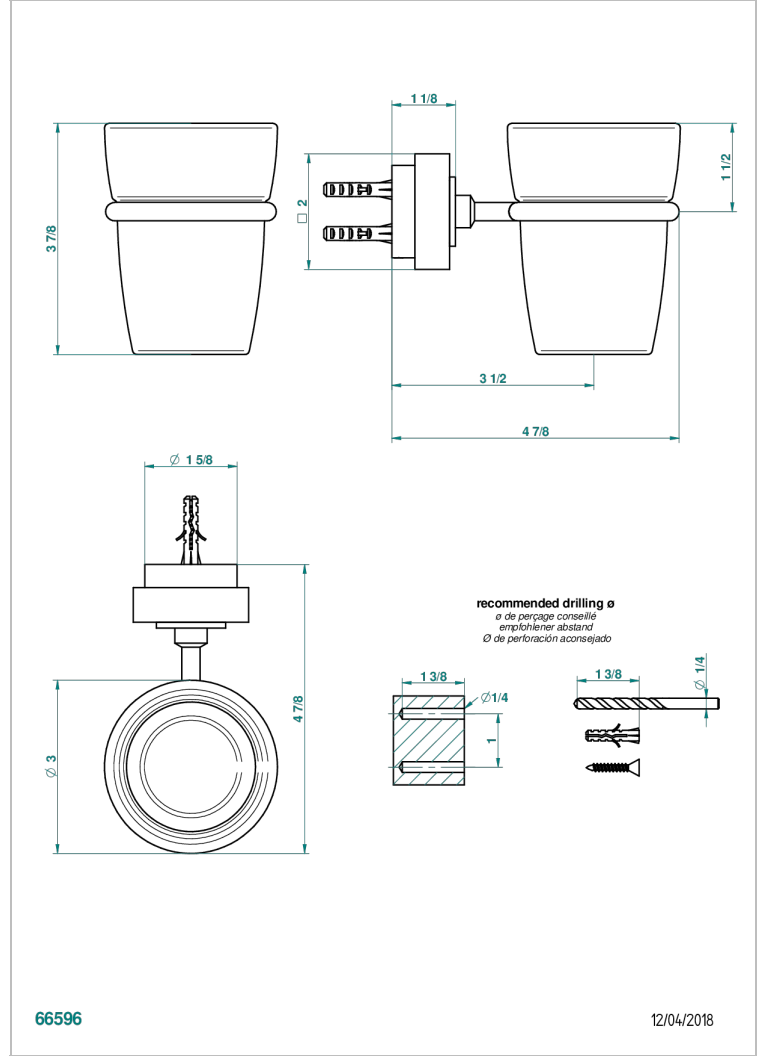

MONTAIGNE LEONARDO GREY MARBLE

G3T-536

壁挂式杯架，带杯子

66596

12/04/2018

特色

- Montaigne Leonardo Grey marble
- 壁挂式杯架，带杯子

可选饰面