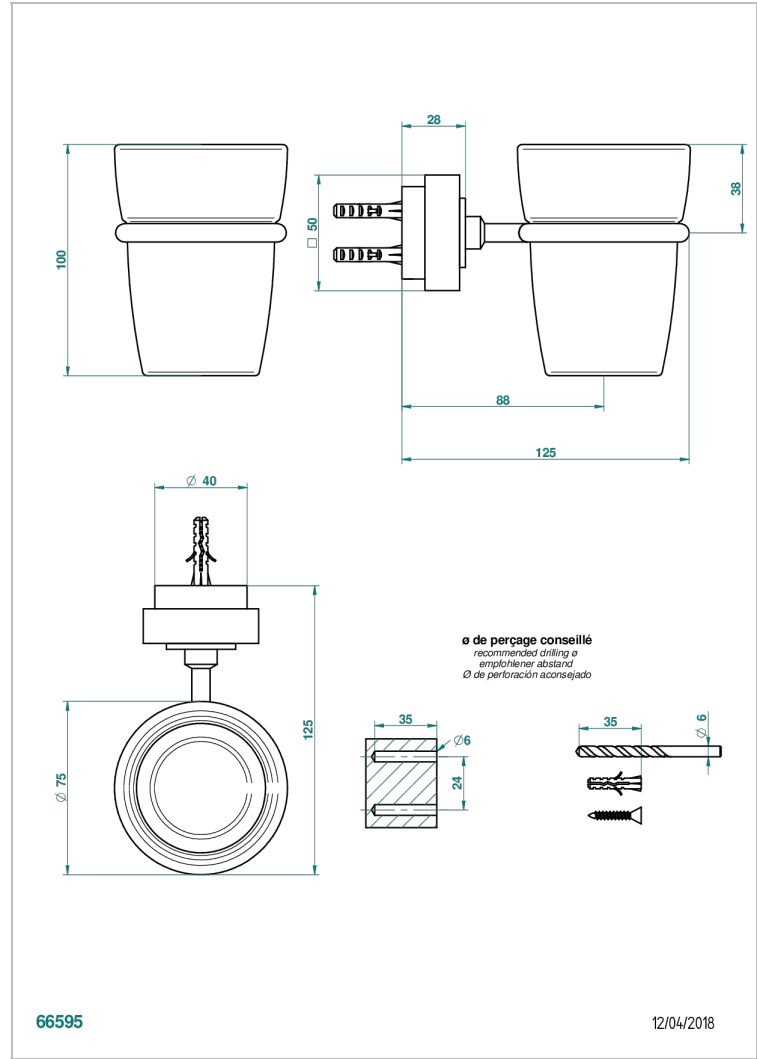

# MONTAIGNE GRAND ANTIQUE MARBLE

G3R-536

壁挂式杯架，带杯子