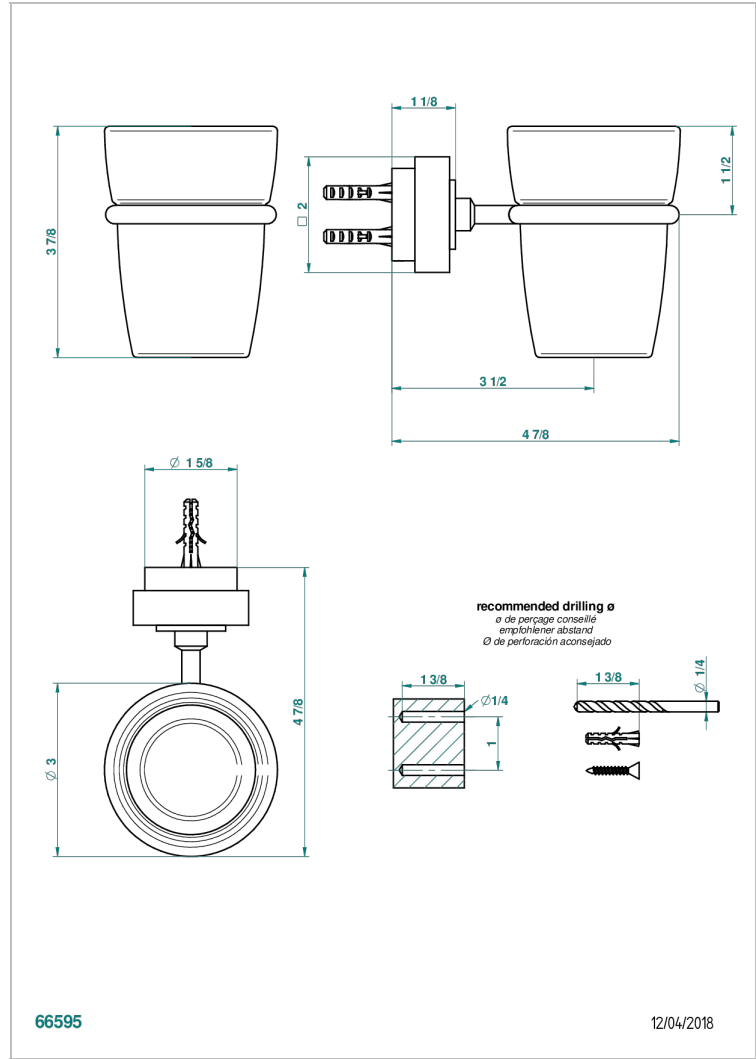

MONTAIGNE GRAND ANTIQUE MARBLE

G3R-536

壁挂式杯架，带杯子

66595

12/04/2018

特色

- Montaigne Grand Antique marble
- 壁挂式杯架，带杯子

可选饰面