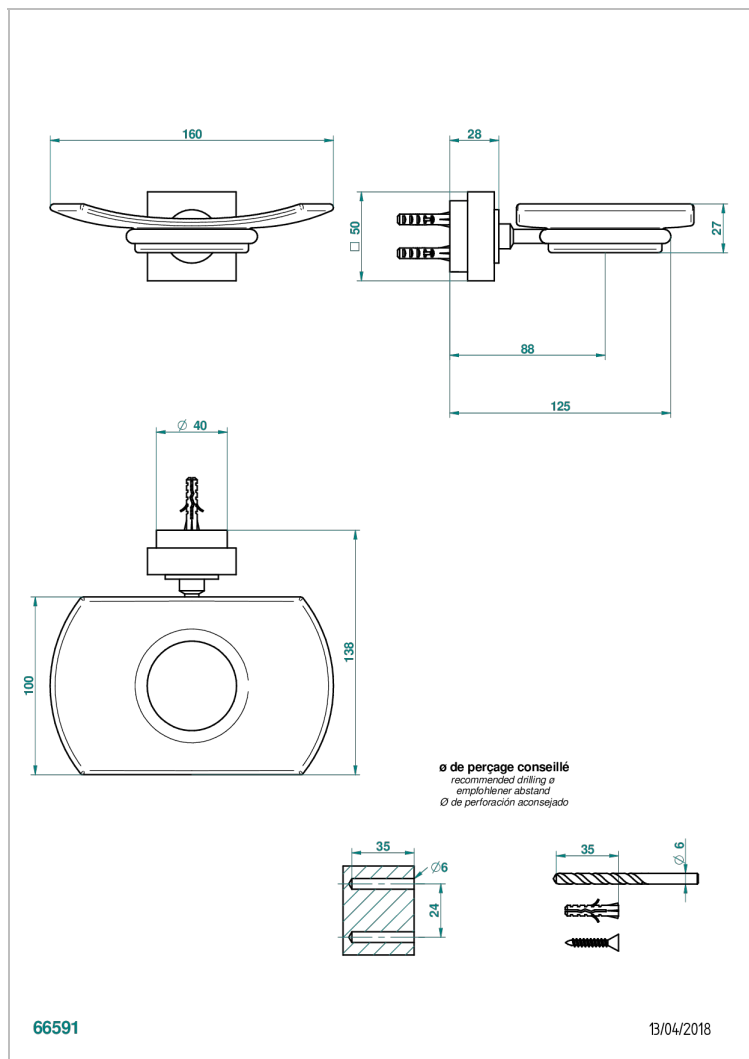

# MONTAIGNE MARBRE BLANC VENUS A MANETTES

THG<sup>®</sup>  
PARIS

G3W-500

Porte-savon mural avec coupelle en verre

## CARACTÉRISTIQUES

- Montaigne marbre blanc Vénus à manettes
- Porte-savon mural avec coupelle en verre