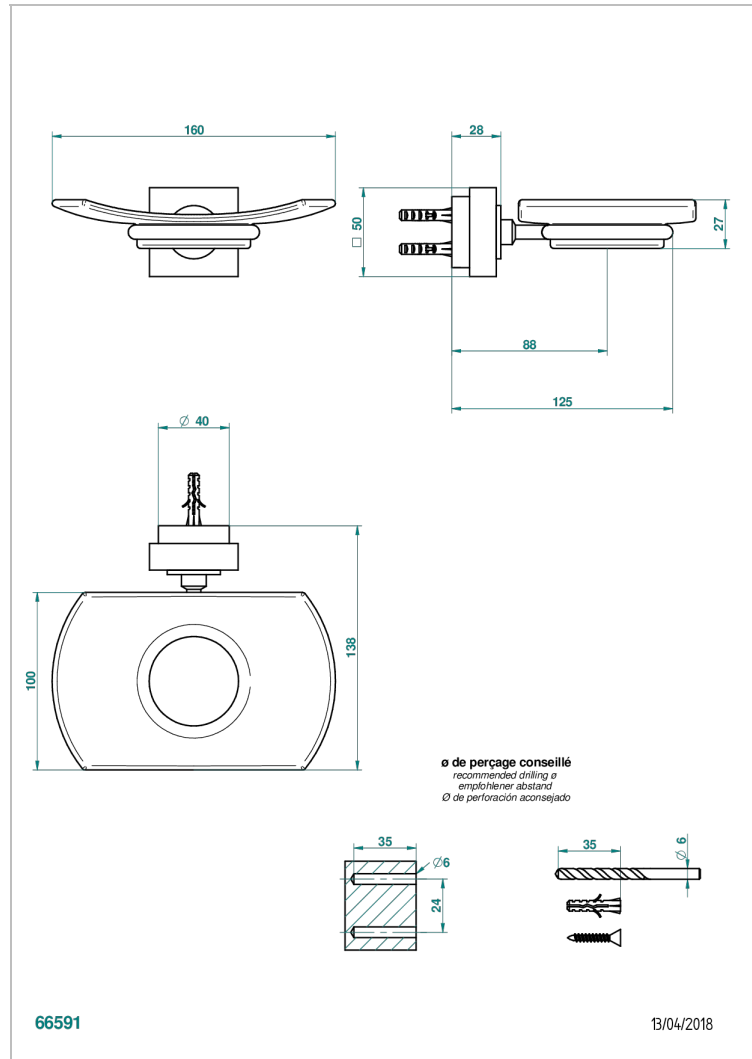

MONTAIGNE VENUS WHITE MARBLE WITH LEVER HANDLES

G3W-500

Jabonera mural

CARACTERÍSTICAS

- Montaigne Venus white marble with lever handles
- Jabonera mural

ACABADOS DISPONIBLES

Bronce claro - D01
Cerámica negra mate - D30
Cobre viejo mate - H07
Cromo - A02
Cromo / dorado - G02
Cromo mate - C02