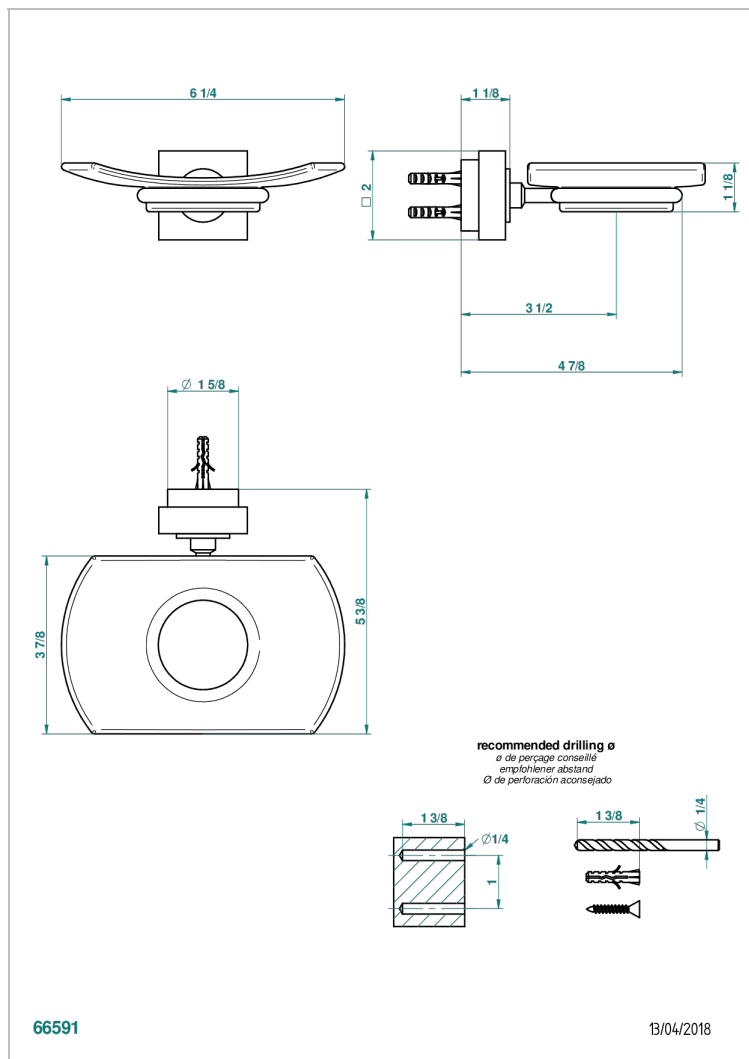

MONTAIGNE MARBRE BLANC VENUS A MANETTES

THG[®]
PARIS

G3W-500

Porte-savon mural avec coupelle en verre

CARACTÉRISTIQUES

- Montaigne marbre blanc Vénus à manettes
- Porte-savon mural avec coupelle en verre

FINITIONS DISPONIBLES