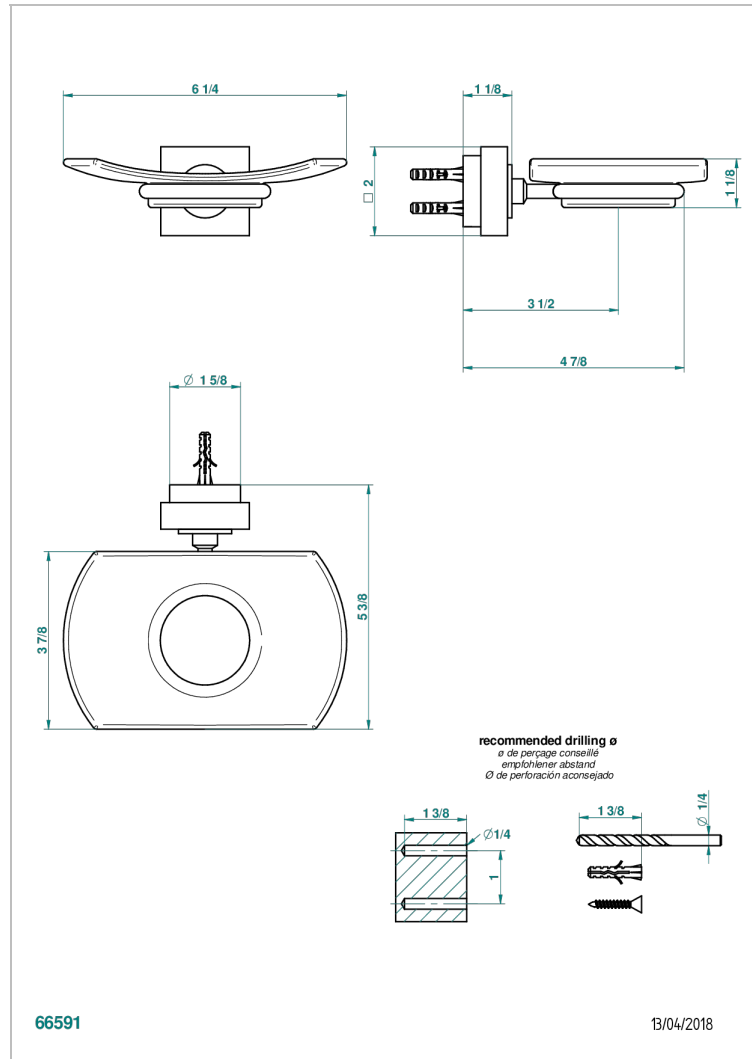

MONTAIGNE VENUS WHITE MARBLE WITH LEVER HANDLES

G3W-500

Jabonera mural

CARACTERÍSTICAS

- Montaigne Venus white marble with lever handles
- Jabonera mural

ACABADOS DISPONIBLES

Bronce claro - D01
Cerámica negra mate - D30
Cobre viejo mate - H07
Cromo - A02
Cromo / dorado - G02
Cromo mate - C02