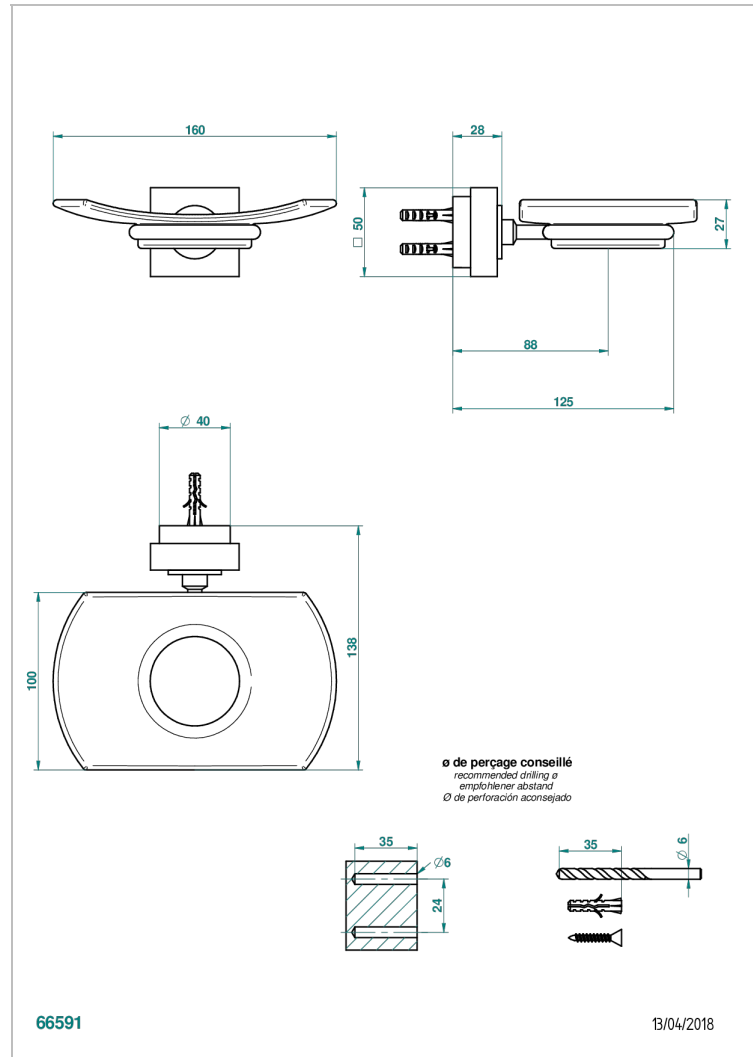

MONTAIGNE VENUS WHITE MARBLE WITH LEVER HANDLES

G3W-500

Seifenschale aus Messing mit Glaseinsatz zur Wandmontage

EIGENSCHAFTEN

- Montaigne Venus white marble with lever handles
- Seifenschale aus Messing mit Glaseinsatz zur Wandmontage